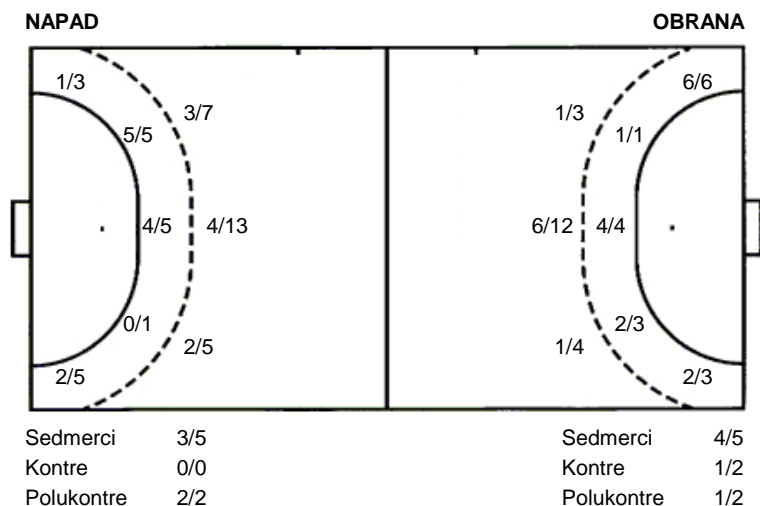

UKUPNO

3/4	1/1	1/1
2/5	0/1	1/6
8/9	2/2	8/12

1 stativa 3 prom. 6 blok

Šutevi po pozicijama

Marina Kaštela
Poreč

26 (15)
29 (13)

Regularni dio

Dvorana: **Sportska dvorana Sokolana (Kaštel**