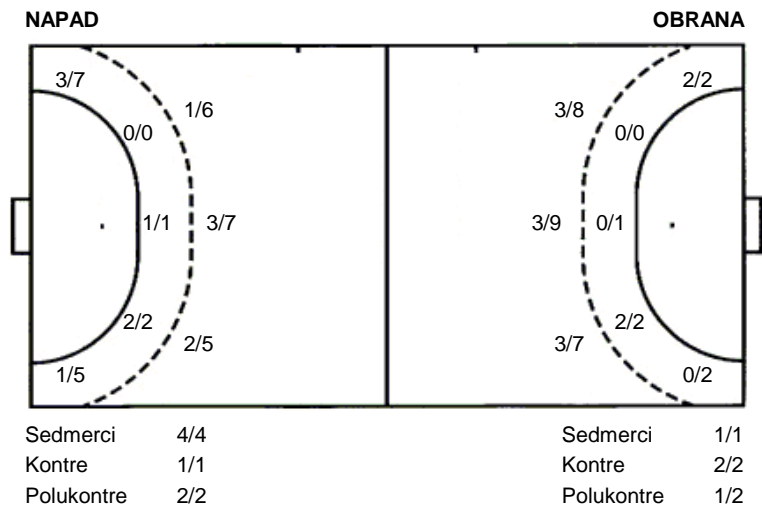

81 I. Lasić

91 T. Šikić

UKUPNO

2/2	2/4	1/2
0/1	1/6	2/6
7/8	3/3	2/2

3 prom. 3 blok

Šutevi po pozicijama

Utakmica završena

Marina Kaštela