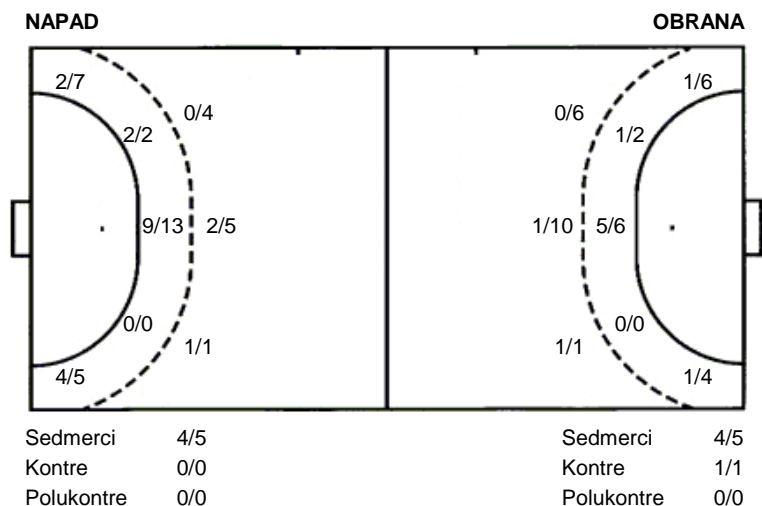

UKUPNO

2/4	2/7	1/3
1/3	0/1	1/1
6/6	3/4	8/9

1 stativa 3 prom.

Šutevi po pozicijama

**Marina Kaštela
Karlovac**

**24 (8)
15 (8)**

Regularni dio

Dvorana: **Sportska dvorana Sokolana (Kaštel Sućurac)**