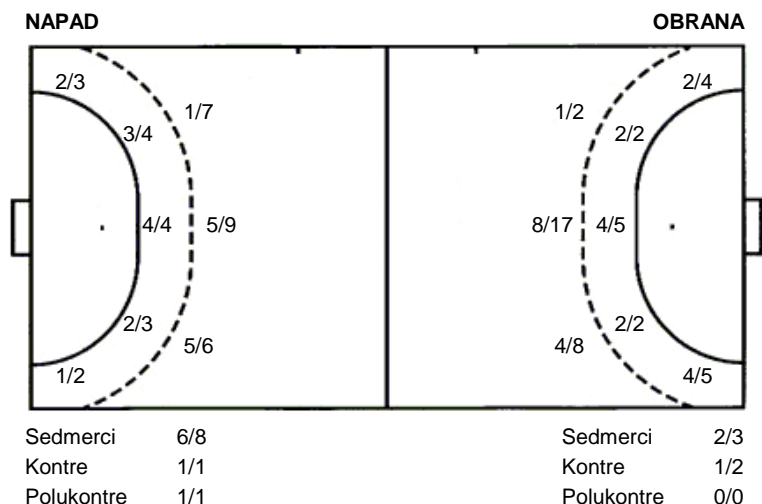

**Poreč
Dubrava**

**31 (15)
30 (20)**

Regularni dio
Dvorana: **S.R.C. Veli Jože (Poreč)**
Suci: **Ante Pavić i Mate Torbarina**
Početak: **10.9.2014 19:00**

Utakmica završena

Raspored šuta po igraču

4 A. Marić	5 V. Mataija	6 D. Gavrić	7 I. Perhat	8 T. Thoss	10 M. Krajinović	11 F. Perić
0/1	0/1			1/1		
	1/2		0/1			
1/1	3/3			3/4	1/1 1/1 2/3	
			1 stativa	1 stativa 1 blok	1 stativa 1 prom.	
14 D. Petrić	15 I. Gudić	17 N. Popović	21 M. Buvinić			
	1/1	1/1	2/3			
	0/1		2/2			
	3/3 1/1	1/1	2/2 1/1 4/5			
	1 prom.		1 prom. 1 blok			

UKUPNO

1/2	3/4	1/2
		3/6
10/11	5/5	8/10

3 stativa 3 prom. 2 blok

Šutevi po pozicijama

Br. Broj dresa   **Uku.** Ukupni šut   **6m** Šut sa crte (6m)   **9m** Šut izvana (9m)   **Kril.** Šut s krila   **Knt.** Šut kontra   **7m** Šut sedmerci
Pkt. Šut polukontra   **Ast.** Asistencije   **I7m** Izboreni sedmerci   **Teh.** Tehničke greške   **Osv.** Osvojene lopte   **Isk.** Isključenja 2m   **Skr.** Skrivljeni 7m
I2m Izborena isklj.   **Žut.** Žuti kartoni   **Crv.** Crveni kartoni