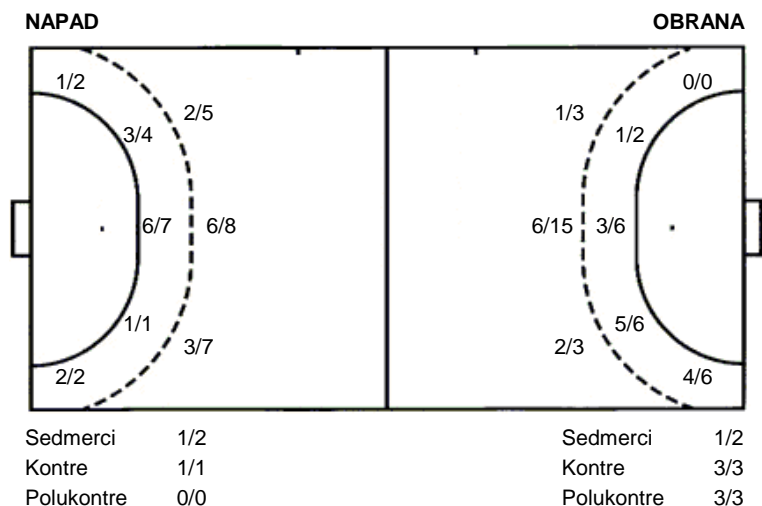

Utakmica završena

Raspored šuta po igraču

2 T. Ilić	3 M. Milat	4 T. Markota	5 M. Vukić	6 A. Ševo	8 V. Krokar	9 D. Javorčić
		1/1		1/2	1/1	
					0/1	
			2/3			
		1/1	3/3			
		2 stativa	1 stativa 1 blok		1/1	
10 T. Tadin Knezović	13 T. Pavić	14 N. Jukić	15 M. Čorić	17 M. Ivanišević	18 P. Topić	20 M. Milas
		0/1		1/1	2/2	1/1
		0/1				
		3/4	1/1	1/1	1/1	
		1 stativa 1 prom.		2/2		

UKUPNO

1/1	3/3	3/5
0/1		4/7
6/7	1/1	8/8

4 stativa 1 prom. 1 blok

Šutevi po pozicijama