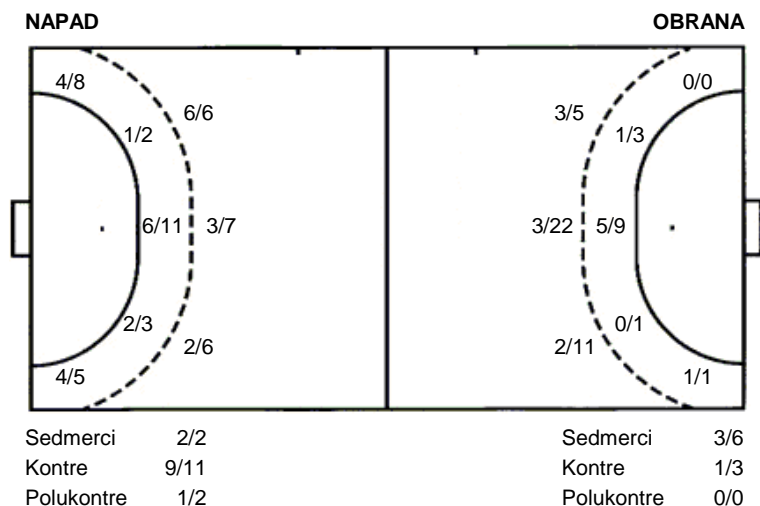

22 D. Velić

	2/2	1/1
2/2		1/1

1 stativa

UKUPNO

3/6	3/3	5/6
1/3	0/1	2/4
13/14	1/1	12/13

7 stativa 4 prom. 1 blok

Šutevi po pozicijama

**Nexe
Moslavina**