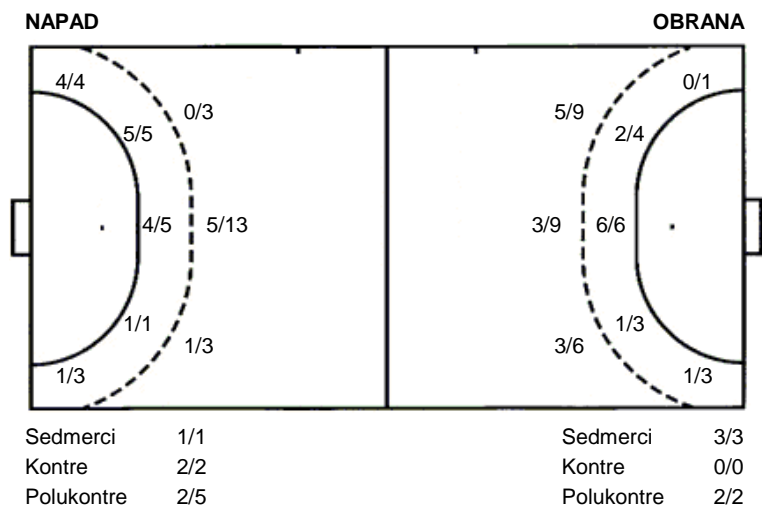

Međimurje
Varteks Di Caprio

26 (13)
26 (12)

Liga
Dvorana: **Dvorana GOC (Čakovec)**
Suci: **Dalibor Jurinović i Marko Mrvica**
Početak: **5.12.2010 18:00**

Utakmica završena

Raspored šuta po igraču

4 R. Čužić	5 D. Varga	6 Z. Jeftić	7 I. Krajner	9 M. Maretić	10 K. Zadavec	11 N. Malović
1/2 0/1 2/3	0/1 0/1	1/1 1/1 2/2 1 stativa 1 prom.		1/3 1/1		0/1
13 A. Paponja	16 N. Marcijuš	17 J. Šunjčić	18 P. Sklepić	22 D. Herman	23 D. Čavar	27 M. Marčec
5/5 1/1		2/2 2/2 1 prom.		1/2 1/1	2/2 1/3	
				2 stativa 2 prom.		

UKUPNO

8/11	2/2	3/3
	1/1	
5/8	0/1	7/11

3 stativa 4 prom. 1 blok

Šutevi po pozicijama

Br. Broj dresa   **Uku.** Ukupni šut   **6m** Šut sa crte (6m)   **9m** Šut izvana (9m)   **Kril.** Šut s krila   **Knt.** Šut kontra   **7m** Šut sedmerci
Pkt. Šut polukontra   **Ast.** Asistencije   **I7m** Izboreni sedmerci   **Teh.** Tehničke greške   **Osv.** Osvojene lopte   **Isk.** Isključenja 2m   **Skr.** Skrivljeni 7m
I2m Izborena isklj.   **Žut.** Žuti kartoni   **Crv.** Crveni kartoni