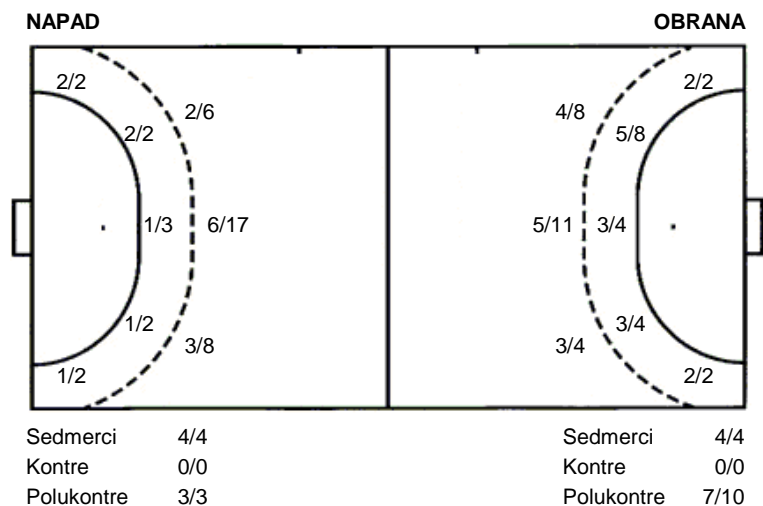

Utakmica završena

Raspored šuta po igraču

2 M. Tači 1 stativa	3 M. Marčec	4 D. Babić 2 blok	5 D. Jagačić	6 M. Turan	7 E. Žnidarić	9 S. Vincek 1 blok
		0/2 1/1 1/1	1/1	1/1		
		0/2 1/2 5/6	1/1 3/3 2/2	0/1 0/1	1/1 0/1	0/1
10 L. Trojko 1 prom.	13 I. Sršen 1 prom.	14 J. Vidaček 2 prom.	15 M. Žganec	17 I. Štimac	19 L. Barić	20 N. Prole 1 prom.
		1/1	2/3			
	0/1	0/1	0/1			
	2/2	0/1	1/1 0/1		1/1	1/1

UKUPNO

3/4	0/2	3/3
0/1	0/1	1/3
3/5	7/9	8/12

1 stativa 5 prom. 3 blok

Šutevi po pozicijama