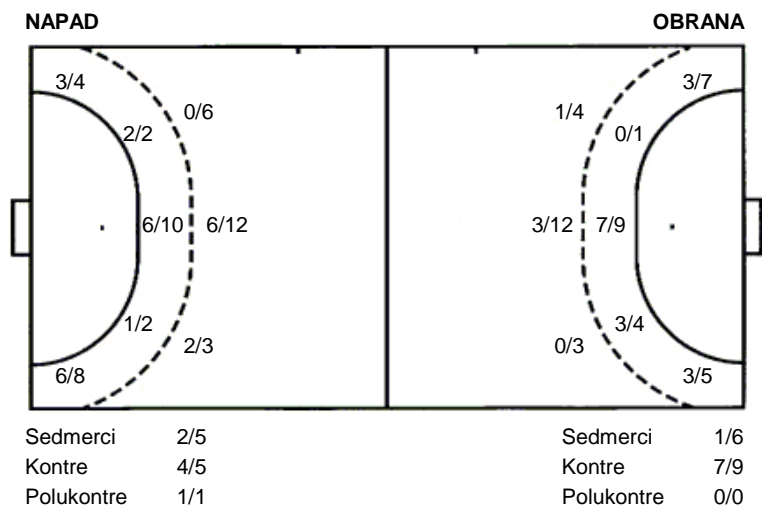

UKUPNO

6/9	1/1	8/8
0/2		1/2
9/13		8/11

2 stativa 7 prom. 3 blok

Šutevi po pozicijama

MRK Zamet
Siscia

33 (17)
28 (12)

Liga
Dvorana: **Centar Zamet (rijeka)**
Suci: **Matija Gubica i Boris Milošević**
Početak: **27.11.2010 18:00**