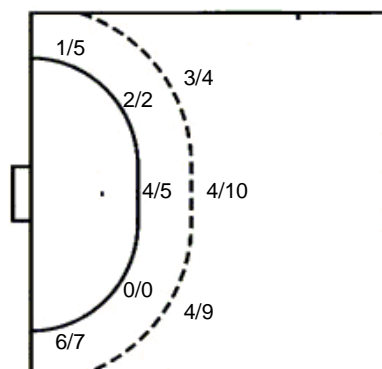

1 stativa 2 prom.

UKUPNO

| | | |
|-----|-----|-----|
| 2/4 | 2/3 | 1/1 |
| 4/9 | 2/2 | 2/2 |
| 6/6 | 2/3 | 6/6 |

3 stativa 4 prom. 6 blok

Šutevi po pozicijama

NAPAD

Sedmerci 1/3
Kontre 2/3
Polukontre 0/1

OBRANA

Sedmerci 2/4
Kontre 1/1
Polukontre 0/1

Br. Broj dresa **Uku.** Ukupni šut **6m** Šut sa crte (6m) **9m** Šut izvana (9m) **Kril.** Šut s krila **Knt.** Šut kontra **7m** Šut sedmerci
Pkt. Šut polukontra **Ast.** Asistencije **I7m** Izboreni sedmerci **Teh.** Tehničke greške **Osv.** Osvojene lopte **Isk.** Isključenja 2m **Skr.** Skrivljeni 7m
I2m Izborena isklj. **Žut.** Žuti kartoni **Crv.** Crveni kartoni