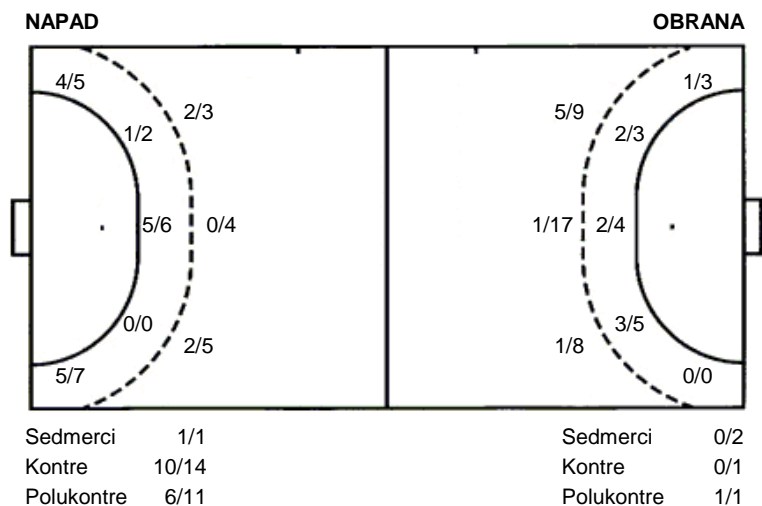

Utakmica završena

Raspored šuta po igraču

3 M. Marić 2/2 1/1 1/1 1 stativa 1 prom.	4 M. Tarabochia 0/1	5 M. Kopčo 1/1 0/1 1/1	7 L. Stepančić 1/1 1/1 1 prom. 1 blok	8 M. Kopljar 1/1	11 A. Jaškić 2/2 1/1 1/1 1/1 1 stativa 1 prom.	13 D. Špiler
15 J. Gojun 1/1 0/1 1/1 2 prom.	17 M. Štrlek 2/2 4/5 2/3 1/1 3 stativa 1 prom.	18 Z. Horvat 2/2 0/1 2/3 1/1 4/4	24 T. Valčić 1 prom.	25 G. Bogunović 1/2 1 prom.	34 I. Balić	77 G. Gal

UKUPNO

6/6	6/7	1/1
1/3		2/3
9/12	4/5	7/7

5 stativa 8 prom. 1 blok

Šutevi po pozicijama