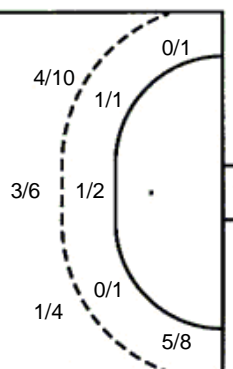

23 M. Kobetić

UKUPNO

2/2		5/7
2/3	1/3	
6/13		8/11

2 stativa 3 prom. 2 blok

Šutevi po pozicijama

NAPAD

Sedmerci	0/1
Kontre	9/11
Polukontre	0/0

OBRANA