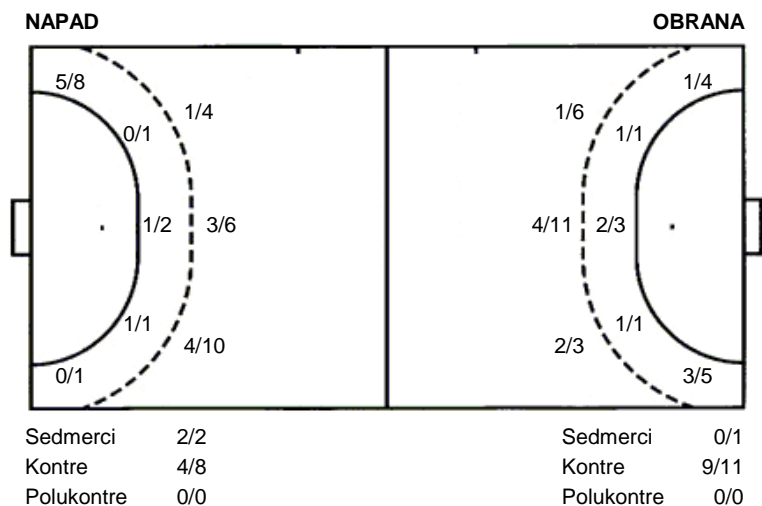

Utakmica završena

Raspored šuta po igraču

3 T. Rajić	4 M. Tomić	5 T. Varga	6 B. Balić	7 H. Marinčić	8 E. Golić	9 T. Kontrec
1/1						0/1
						0/1
1/1				1/2		3/3
1 stativa			1 prom. 1 blok	2/3		2 stativa 1 prom. 1 blok

11 M. Didić	13 Z. Gvozdanović	14 F. Boban	17 A. Tokić	20 M. Bureš	22 V. Vuletić
1/1			1/1		
			1/1		
1/1		1/3	2/3		
2 prom. 2 blok		1 stativa 1 prom.			

UKUPNO

3/4	
2/2	0/1
10/14	6/9

4 stativa 5 prom. 4 blok

Šutevi po pozicijama