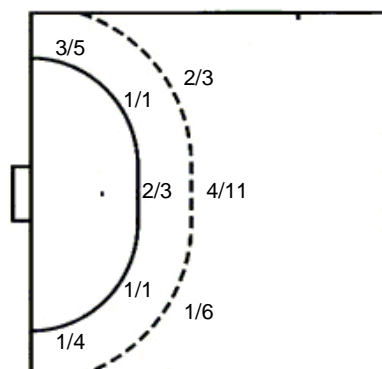

23 M. Kobetić

UKUPNO

2/2		5/7
2/3	1/3	
6/13		8/11

2 stativa 3 prom. 2 blok

Šutevi po pozicijama

NAPAD

Sedmerci	0/1
Kontre	9/11
Polukontre	0/0

OBRANA