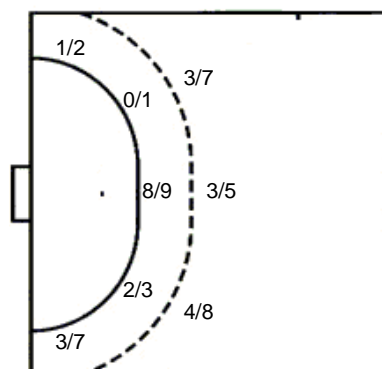

2 blok

**20 E. Topić**

**23 D. Miličević**

1/1		
	1/1	

1 prom.

**UKUPNO**

4/4	1/1	6/8
2/2		0/1
10/12	4/6	6/9

4 prom. 4 blok

Šutevi po pozicijama

**NAPAD**

Sedmerci 2/2  
Kontre 7/7  
Polukontre 0/0

**OBRANA**

Sedmerci 3/4  
Kontre 2/2  
Polukontre 1/3

**Br.** Broj dresa    **Uku.** Ukupni šut    **6m** Šut sa crte (6m)    **9m** Šut izvana (9m)    **Kril.** Šut s krila    **Knt.** Šut kontra    **7m** Šut sedmerci  
**Pkt.** Šut polukontra    **Ast.** Asistencije    **I7m** Izboreni sedmerci    **Teh.** Tehničke greške    **Osv.** Osvojene lopte    **Isk.** Isključenja 2m    **Skr.** Skrivljeni 7m  
**I2m** Izborena isklj.    **Žut.** Žuti kartoni    **Crv.** Crveni kartoni