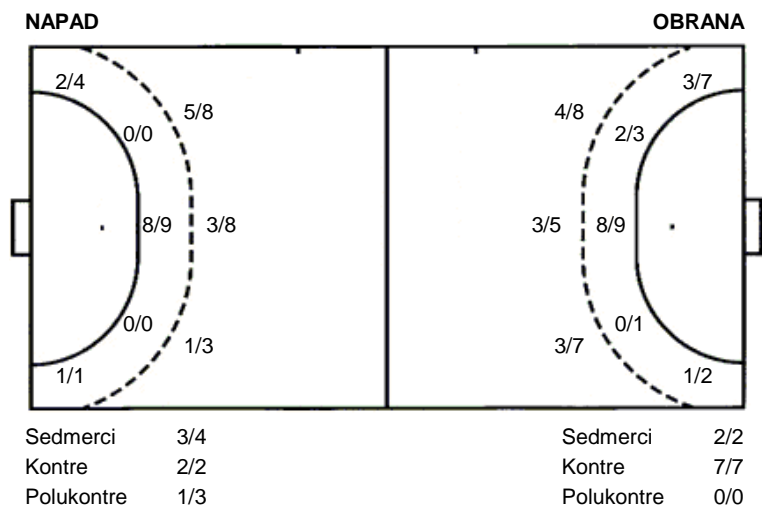

**Poreč
Split**

**33 (11)
26 (11)**

Liga
Dvorana: **SRC Veli Jože (Porec)**
Suci: **Matija Gubica i Boris Milošević**
Početak: **6.11.2010 19:00**

Utakmica završena

Raspored šuta po igraču

2 R. Ilić	3 T. Radnić	4 D. Javorčić	6 I. Slišković	7 D. Korjenić	9 J. Božić Pavletić	10 A. Žeravica
0/1		0/1	0/1 1/1			1/1
1/1	1/1	1/1 1/1	1/1 0/1			1/1
1 stativa	1 prom.	1 prom.	1 prom.			1/1 1/1 0/1
11 M. Varvodić	13 J. Matulić	15 H. Žeravica	18 B. Milković			
1/3	1/1 1/2					
3/4 2/2	3/3 2/2	1/1	1/1			
1 blok	1 prom.		1 prom.			

UKUPNO

1/2		4/9
2/2	0/1	2/3
10/11	4/4	3/4

1 stativa 4 prom. 1 blok

Šutevi po pozicijama

Br. Broj dresa   **Uku.** Ukupni šut   **6m** Šut sa crte (6m)   **9m** Šut izvana (9m)   **Kril.** Šut s krila   **Knt.** Šut kontra   **7m** Šut sedmerci
Pkt. Šut polukontra   **Ast.** Asistencije   **I7m** Izboreni sedmerci   **Teh.** Tehničke greške   **Osv.** Osvojene lopte   **Isk.** Isključenja 2m   **Skr.** Skrivljeni 7m
I2m Izborena isklj.   **Žut.** Žuti kartoni   **Crv.** Crveni kartoni