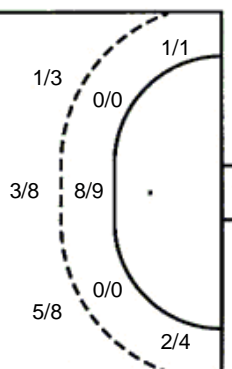

2 blok

**20 E. Topić**

**23 D. Miličević**

1/1		
	1/1	

1 prom.

**UKUPNO**

4/4	1/1	6/8
2/2		0/1
10/12	4/6	6/9

4 prom. 4 blok

Šutevi po pozicijama

**NAPAD**

Sedmerci 2/2  
Kontre 7/7  
Polukontre 0/0

**OBRANA**

Sedmerci 3/4  
Kontre 2/2  
Polukontre 1/3

**Br.** Broj dresa    **Uku.** Ukupni šut    **6m** Šut sa crte (6m)    **9m** Šut izvana (9m)    **Kril.** Šut s krila    **Knt.** Šut kontra    **7m** Šut sedmerci  
**Pkt.** Šut polukontra    **Ast.** Asistencije    **I7m** Izboreni sedmerci    **Teh.** Tehničke greške    **Osv.** Osvojene lopte    **Isk.** Isključenja 2m    **Skr.** Skrivljeni 7m  
**I2m** Izborena isklj.    **Žut.** Žuti kartoni    **Crv.** Crveni kartoni