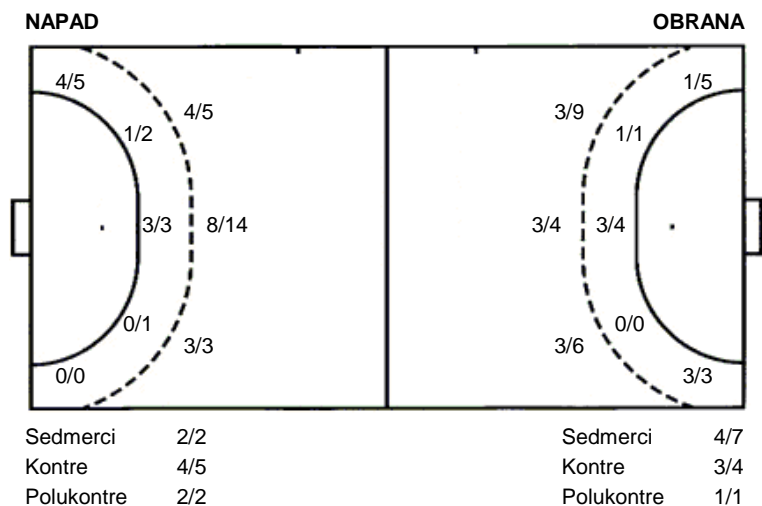

UKUPNO

4/4	1/1	2/2
5/7		6/6
4/6	2/2	7/8

2 stativa 2 prom. 2 blok

Šutevi po pozicijama

Br. Broj dresa **Uku.** Ukupni šut **6m** Šut sa crte (6m) **9m** Šut izvana (9m) **Kril.** Šut s krila **Knt.** Šut kontra **7m** Šut sedmerci
Pkt. Šut polukontra **Ast.** Asistencije **17m** Izboreni sedmerci **Teh.** Tehničke greške **Osv.** Osvojene lopte **Isk.** Isključenja 2m **Skr.** Skrivljeni 7m
12m Izborena isklj. **Žut.** Žuti kartoni **Crv.** Crveni kartoni