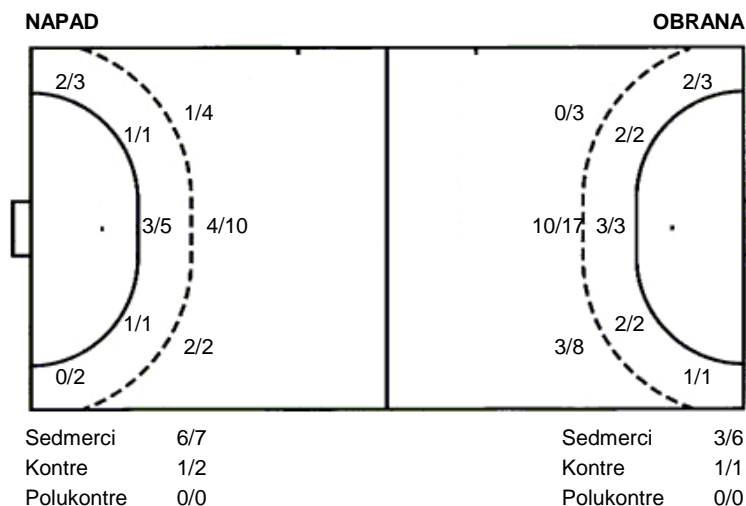

UKUPNO

3/4	2/6	3/3
3/4	1/1	5/6
1/3	1/1	2/4

3 prom. 2 blok

Šutevi po pozicijama

Br. Broj dresa **Uku.** Ukupni šut **6m** Šut sa crte (6m) **9m** Šut izvana (9m) **Kril.** Šut s krila **Knt.** Šut kontra **7m** Šut sedmerci
Pkt. Šut polukontra **Ast.** Asistencije **I7m** Izboreni sedmerci **Teh.** Tehničke greške **Osv.** Osvojene lopte **Isk.** Isključenja 2m **Skr.** Skrivljeni 7m
I2m Izborena isklj. **Žut.** Žuti kartoni **Crv.** Crveni kartoni