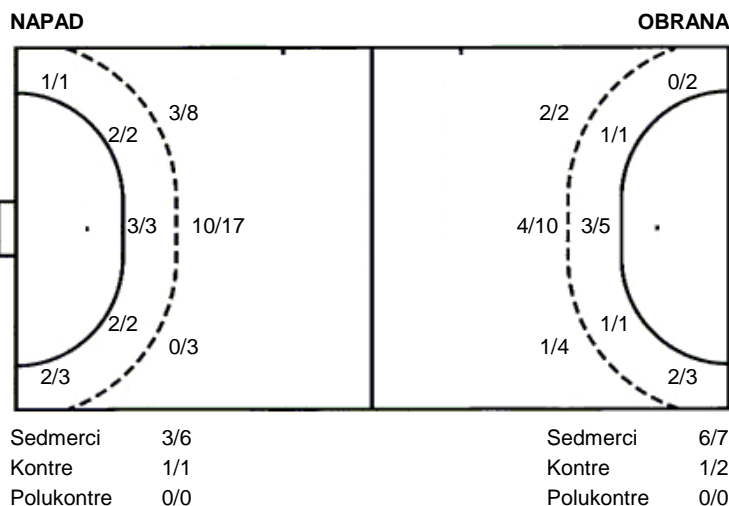

33 M. Milić

1 prom.

UKUPNO

2/2	1/1	8/8
3/3	0/2	5/7
3/4	1/3	4/4

3 stativa 8 prom. 1 blok

Šutevi po pozicijama

Br. Broj dresa **Uku.** Ukupni šut **6m** Šut sa crte (6m) **9m** Šut izvana (9m) **Kril.** Šut s krila **Knt.** Šut kontra **7m** Šut sedmerci
Pkt. Šut polukontra **Ast.** Asistencije **I7m** Izboreni sedmerci **Teh.** Tehničke greške **Osv.** Osvojene lopte **Isk.** Isključenja 2m **Skr.** Skrivljeni 7m
I2m Izborena isklj. **Žut.** Žuti kartoni **Crv.** Crveni kartoni