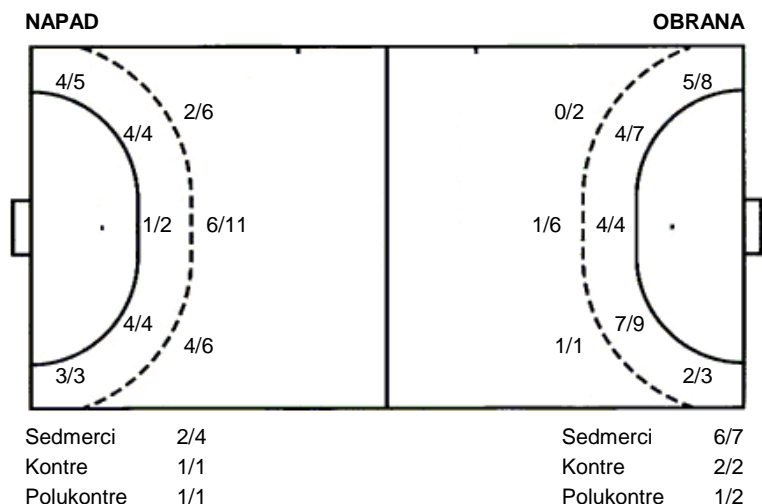

Utakmica završena

Raspored šuta po igraču

3 M. Vidoš	4 D. Sruk	6 F. Vučelić	7 D. Pleše	9 A. Horvat	13 I. Friš	15 K. Kligl
		2/2	2/2	2/2		
		1/1	0/1	0/1		
		2/2	3/3	1/1		
		2 stativa				
			1/2			
			1 blok			
				1/1	1/1	1/1
17 M. Klačnja	19 J. Orić	23 M. Mrkalj	24 L. Crnojević	25 F. Prša		
			1/1	1/2		
				0/1		
			2/3			
			1 blok			
				1/1		1/3
				1 prom.		

UKUPNO

5/5	2/4	3/3
2/2	0/2	2/4
9/11	5/5	4/6

2 stativa 1 prom. 2 blok

Šutevi po pozicijama