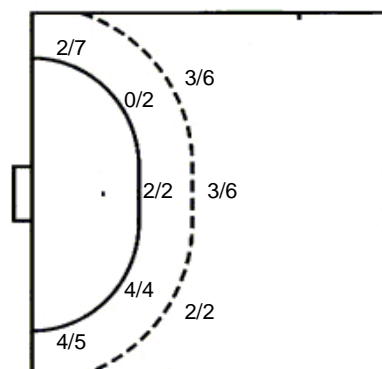

3 prom.

Šutevi po pozicijama

NAPAD

Sedmerci 1/2
Kontre 12/13
Polukontre 0/0

OBRANA

Sedmerci 0/1
Kontre 0/3
Polukontre 0/0

Br. Broj dresa **Uku.** Ukupni šut **6m** Šut sa crte (6m) **9m** Šut izvana (9m) **Kril.** Šut s krila **Knt.** Šut kontra **7m** Šut sedmerci
Pkt. Šut polukontra **Ast.** Asistencije **I7m** Izboreni sedmerci **Teh.** Tehničke greške **Osv.** Osvojene lopte **Isk.** Isključenja 2m **Skr.** Skrivljeni 7m
I2m Izborena isklj. **Žut.** Žuti kartoni **Crv.** Crveni kartoni