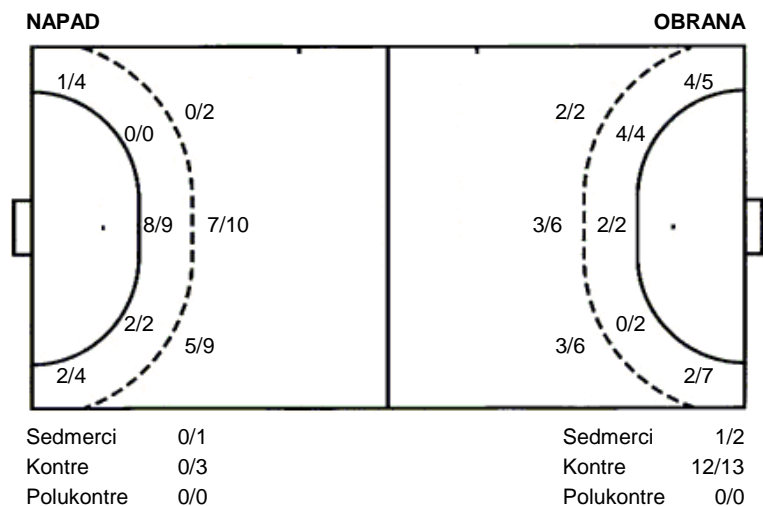

Utakmica završena

Raspored šuta po igraču

4 I. Dobrila	5 E. Osmić	6 D. Barišić	7 I. Rožman	8 A. Bašić	9 F. Bonić	10 S. Breščić
		0/2	0/2 1/1			1/2
		1/2	1/1	2/3 1/1 1/1	1/1	1/2 1/1 1/1
			1 prom.	1 prom.		1 prom.
11 V. Tomašev	13 E. Špac	14 M. Jukan	19 M. Bašić	23 D. Perlić	44 V. Jovanović	
			1/1			
				0/1	0/1	
1/2 1/1 0/1	0/1 1/1		3/4 1/1 2/3			
				1/1		
					1 prom.	

UKUPNO

2/5	0/2	3/3
0/2		
9/15	6/6	5/7

4 prom.

Šutevi po pozicijama