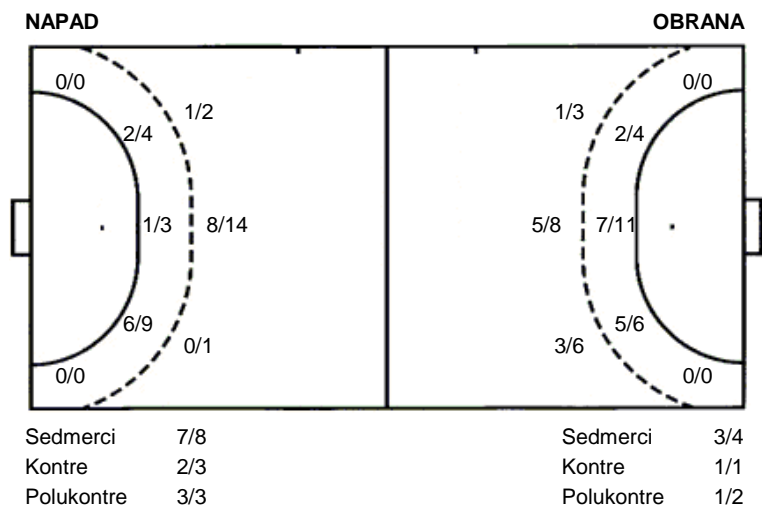

Moslavina
Đakovo

30 (18)
28 (16)

Liga za ostanak
Dvorana: **Sportski centar (Kutina)**
Suci: **Tomislav Cindrić i Robert Gonzurek**
Početak: **24.5.2014 19:00**

Utakmica završena

Raspored šuta po igraču

3 M. Vidoš	6 F. Vučelić	7 D. Pleše	9 A. Horvat	15 K. Kligl	17 M. Klačnja	19 J. Orić
1/2	1/2		0/1			
			0/1			
1/1	3/3 2/2 6/6	1/1 1/2 1/1	1/1 2/3		1/1	0/1
		1 prom. 1 blok	1 blok			
20 T. Petreković	23 M. Mrkalj	24 L. Crnojević	25 F. Prša	26 J. Mihalke		
		1/1	1/1			
			0/1 1/1			
		2/2 2/3	0/1 0/2			
		1 prom. 1 blok				

UKUPNO

2/3	0/1	3/4
0/2		2/2
4/5	8/11	11/14

2 prom. 3 blok

Šutevi po pozicijama

Br. Broj dresa   **Uku.** Ukupni šut   **6m** Šut sa crte (6m)   **9m** Šut izvana (9m)   **Kril.** Šut s krila   **Knt.** Šut kontra   **7m** Šut sedmerci
Pkt. Šut polukontra   **Ast.** Asistencije   **I7m** Izboreni sedmerci   **Teh.** Tehničke greške   **Osv.** Osvojene lopte   **Isk.** Isključenja 2m   **Skr.** Skrivljeni 7m
I2m Izborena isklj.   **Žut.** Žuti kartoni   **Crv.** Crveni kartoni