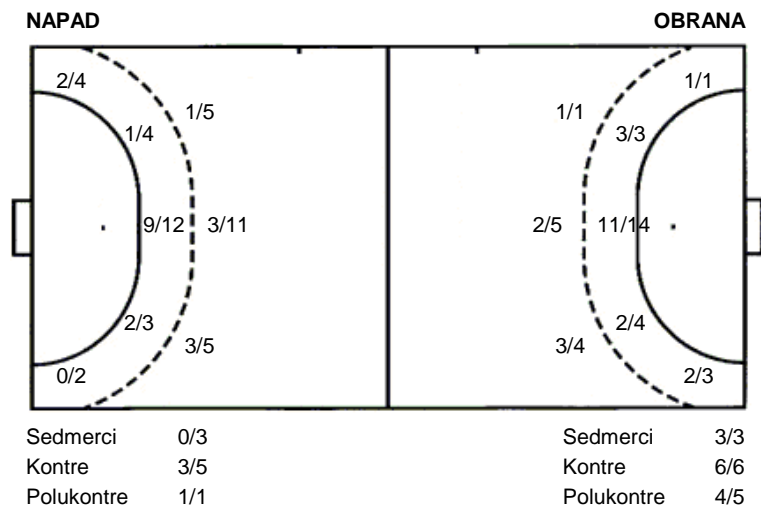

	0/1	
1/1		
1/1		1/1

2 blok

**UKUPNO**

1/1	0/3	4/5
3/7	0/3	4/12
6/9	2/3	5/6

3 prom. 3 blok

**Šutevi po pozicijama**

**Br.** Broj dresa    **Uku.** Ukupni šut    **6m** Šut sa crte (6m)    **9m** Šut izvana (9m)    **Kril.** Šut s krila    **Knt.** Šut kontra    **7m** Šut sedmerci  
**Pkt.** Šut polukontra    **Ast.** Asistencije    **I7m** Izboreni sedmerci    **Teh.** Tehničke greške    **Osv.** Osvojene lopte    **Isk.** Isključenja 2m    **Skr.** Skrivljeni 7m  
**I2m** Izborena isklj.    **Žut.** Žuti kartoni    **Crv.** Crveni kartoni