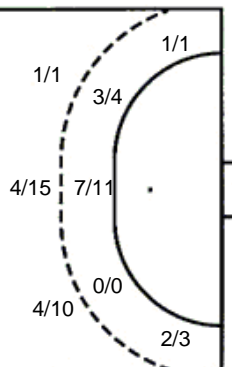

5 stativa 5 prom. 3 blok

Šutevi po pozicijama

NAPAD

Sedmerci 4/4
Kontre 1/2
Polukontre 1/4

OBRANA

Sedmerci 2/3
Kontre 4/4
Polukontre 2/5

Br. Broj dresa **Uku.** Ukupni šut **6m** Šut sa crte (6m) **9m** Šut izvana (9m) **Kril.** Šut s krila **Knt.** Šut kontra **7m** Šut sedmerci
Pkt. Šut polukontra **Ast.** Asistencije **I7m** Izboreni sedmerci **Teh.** Tehničke greške **Osv.** Osvojene lopte **Isk.** Isključenja 2m **Skr.** Skrivljeni 7m
I2m Izborena isklj. **Žut.** Žuti kartoni **Crv.** Crveni kartoni