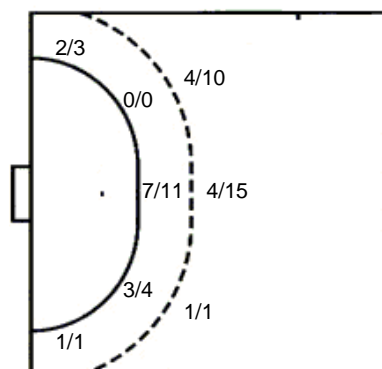

	1/1	
	1/1	

21 F. Krstanović

1 prom.

UKUPNO

5/6	2/2	4/6
1/1	0/1	8/10
4/4	1/1	5/8

10 stativa 7 prom. 1 blok

Šutevi po pozicijama

NAPAD

Sedmerci 2/3
Kontre 4/4
Polukontre 2/5

OBRANA

Sedmerci 4/4
Kontre 1/2
Polukontre 1/4

Br. Broj dresa **Uku.** Ukupni šut **6m** Šut sa crte (6m) **9m** Šut izvana (9m) **Kril.** Šut s krila **Knt.** Šut kontra **7m** Šut sedmerci
Pkt. Šut polukontra **Ast.** Asistencije **I7m** Izboreni sedmerci **Teh.** Tehničke greške **Osv.** Osvojene lopte **Isk.** Isključenja 2m **Skr.** Skrivljeni 7m
I2m Izborena isklj. **Žut.** Žuti kartoni **Crv.** Crveni kartoni