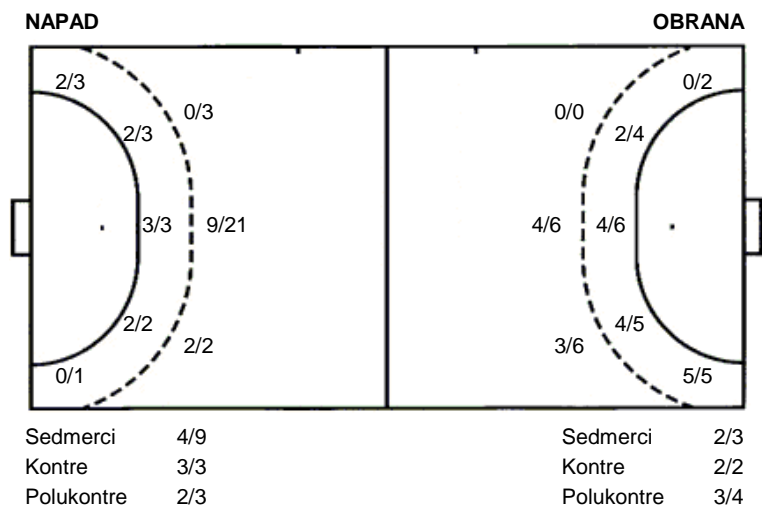

**Moslavina
Gorica**

**29 (17)
29 (16)**

Liga za ostanak

Dvorana: **Sportski centar (Kutina)**
Suci: **Josip Cepanec i Ranko Jeftić**
Početak: **26.4.2014 19:00**

Utakmica završena

Raspored šuta po igraču

3 M. Vidoš	4 D. Sruk	7 D. Pleše	9 A. Horvat	13 I. Friš	15 K. Kligl	17 M. Klačnja
		2/2			1/1	
		0/1			0/1	
1/1	1/2	1/2				
			1/1	0/1	3/3	
				0/1		
						1/1
		1 prom. 3 blok			1 prom.	
20 T. Petreković	24 L. Crnojević	25 F. Prša	26 J. Mihalke			
	1/1					
	2/2					
	2/2	1/1	0/1			
		2/3				
		3/4	2/2			
	1 prom. 1 blok	3 prom. 4 blok				

UKUPNO

3/3	2/2	1/2
2/5		2/2
4/5	5/8	10/12

6 prom. 8 blok

Šutevi po pozicijama

Br. Broj dresa   **Uku.** Ukupni šut   **6m** Šut sa crte (6m)   **9m** Šut izvana (9m)   **Kril.** Šut s krila   **Knt.** Šut kontra   **7m** Šut sedmerci
Pkt. Šut polukontra   **Ast.** Asistencije   **17m** Izboreni sedmerci   **Teh.** Tehničke greške   **Osv.** Osvojene lopte   **Isk.** Isključenja 2m   **Skr.** Skrivljeni 7m
12m Izborena isklj.   **Žut.** Žuti kartoni   **Crv.** Crveni kartoni