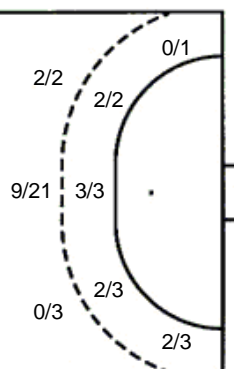

1 stativa 2 prom.

Šutevi po pozicijama

NAPAD

Sedmerci 2/3
Kontre 2/2
Polukontre 3/4

OBRANA

Sedmerci 4/9
Kontre 3/3
Polukontre 2/3

Br. Broj dresa **Uku.** Ukupni šut **6m** Šut sa crte (6m) **9m** Šut izvana (9m) **Kril.** Šut s krila **Knt.** Šut kontra **7m** Šut sedmerci
Pkt. Šut polukontra **Ast.** Asistencije **I7m** Izboreni sedmerci **Teh.** Tehničke greške **Osv.** Osvojene lopte **Isk.** Isključenja 2m **Skr.** Skrivljeni 7m
I2m Izborena isklj. **Žut.** Žuti kartoni **Crv.** Crveni kartoni