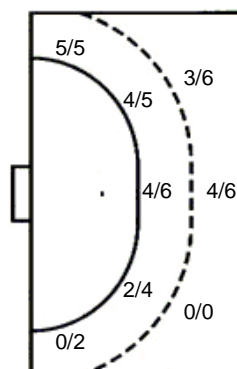

18 L. Bura

19 F. Nikić

20 M. Turan

		2/2

1 prom.

23 F. Matijević

UKUPNO

1/3		2/3
3/3	0/2	2/4
8/8	4/6	9/11

1 stativa 2 prom.

Šutevi po pozicijama

NAPAD

Sedmerci 2/3
Kontre 2/2
Polukontre 3/4

OBRANA

Sedmerci 4/9
Kontre 3/3
Polukontre 2/3

Br. Broj dresa **Uku.** Ukupni šut **6m** Šut sa crte (6m) **9m** Šut izvana (9m) **Kril.** Šut s krila **Knt.** Šut kontra **7m** Šut sedmerci
Pkt. Šut polukontra **Ast.** Asistencije **I7m** Izboreni sedmerci **Teh.** Tehničke greške **Osv.** Osvojene lopte **Isk.** Isključenja 2m **Skr.** Skrivljeni 7m
I2m Izborena isklj. **Žut.** Žuti kartoni **Crv.** Crveni kartoni