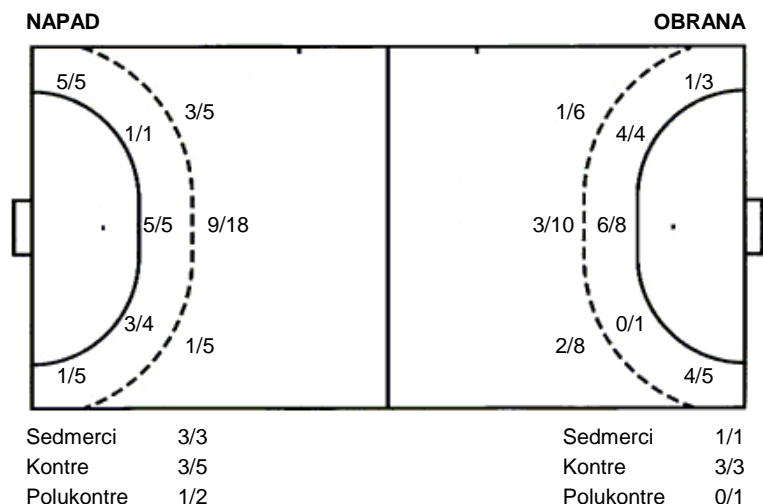

Utakmica završena

Raspored šuta po igraču

2 D. Vučko	4 M. Klíč	5 L. Mrakovčić	6 D. Černeka	7 M. Uzelac	9 V. Stipčić	11 J. Jurić-Grgić
0/2 1/2 1/1 0/1		1/1 1/2	2/2 2/2 3/4 2/2	1/1	0/1 1/1	1/2 0/1 2/3 0/1 2/2
1 blok		1 prom.				3 blok

13 L. Kovačević	17 R. Valković	18 M. Golik	19 I. Majić
1/1 1/1 2/3	1/1 1/2		2/2
1 stativa 1 prom. 1 blok	1 prom.		

UKUPNO

5/7	1/2	4/9
2/2		1/2
9/11	4/4	9/12

1 stativa 3 prom. 5 blok

Šutevi po pozicijama