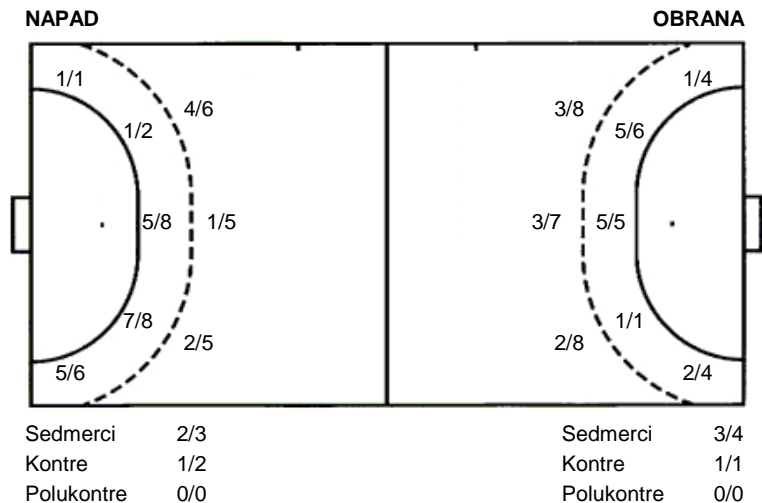

Bjelovar
Poreč

29 (15)
26 (12)

Liga
Dvorana: Školsko sportska dvorana (Bjelovar)
Suci: Ivan Klapež i Ivan Pervan
Početak: 16.10.2010 19:00

Utakmica završena

Raspored šuta po igraču

5 M. Lalić	6 T. Jurjević	7 M. Vuglač	8 S. Šimunović	11 I. Vidaković	13 F. Gavranović	14 A. Pribanić
	0/1		1/1	2/2 1/1 2/2		0/1 1/1
	0/2			1/1 1/1		
	1/1 0/1 1/1	1/4 3/3	1/1	0/1		1 stativa
17 N. Merhar	18 I. Gašparović	19 J. Vidović	21 G. Đuričin	22 D. Turković	23 D. Sršen	27 I. Horvat
		1/1	1/2			
		1/1 3/3	4/4 1/1	0/1 1/1	1/1 0/1	0/1
		1 prom.	1 prom.	1 blok		

UKUPNO

2/3	2/2	4/5
1/4		2/2
9/15	0/2	9/9

1 stativa 2 prom. 1 blok

Šutevi po pozicijama

Br. Broj dresa   **Uku.** Ukupni šut   **6m** Šut sa crte (6m)   **9m** Šut izvana (9m)   **Kril.** Šut s krila   **Knt.** Šut kontra   **7m** Šut sedmerci
Pkt. Šut polukontra   **Ast.** Asistencije   **17m** Izboreni sedmerci   **Teh.** Tehničke greške   **Osv.** Osvojene lopte   **Isk.** Isključenja 2m   **Skr.** Skrivljeni 7m
12m Izborena isklj.   **Žut.** Žuti kartoni   **Crv.** Crveni kartoni