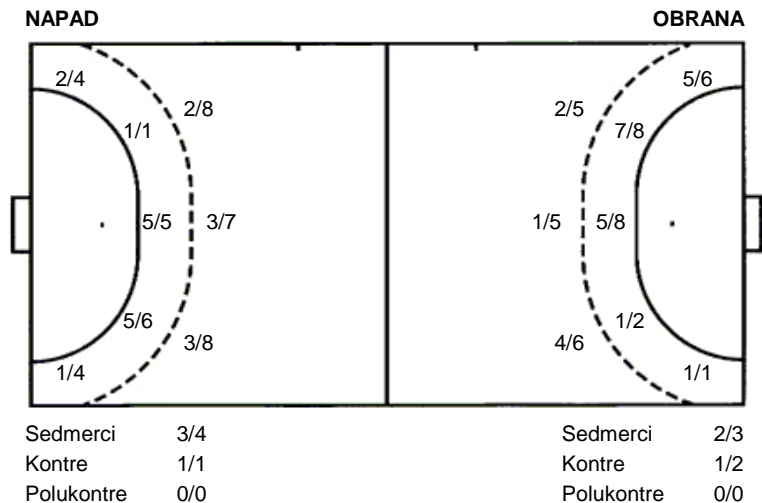

Bjelovar
Poreč

29 (15)
26 (12)

Liga
Dvorana: Školsko sportska dvorana (Bjelovar)
Suci: Ivan Klapež i Ivan Pervan
Početak: 16.10.2010 19:00

Utakmica završena

Raspored šuta po igraču

4 D. Prelac	5 V. Mataija	6 M. Galijot	7 I. Perhat	9 T. Čorić	10 D. Šimičić	11 J. Crnić
	0/1	1/1		1/1		
		1/2				
	2/2	1/1		4/4		
	1 blok	2 blok		1/1		
13 D. Beganović	14 M. Ivaničev	15 I. Gudić	18 M. Rađaković	19 T. Thoss	20 E. Topić	23 D. Miličević
		1/2	0/1			2/2
	0/1			0/1		
	1/1	3/3		2/4		1/1
		1 prom.	1 prom.	0/1		0/1
						1 blok

UKUPNO

4/6	1/2	2/5
1/4		2/3
13/15	1/2	2/5

2 prom. 4 blok

Šutevi po pozicijama

Br. Broj dresa   **Uku.** Ukupni šut   **6m** Šut sa crte (6m)   **9m** Šut izvana (9m)   **Kril.** Šut s krila   **Knt.** Šut kontra   **7m** Šut sedmerci
Pkt. Šut polukontra   **Ast.** Asistencije   **17m** Izboreni sedmerci   **Teh.** Tehničke greške   **Osv.** Osvojene lopte   **Isk.** Isključenja 2m   **Skr.** Skrivljeni 7m
12m Izborena isklj.   **Žut.** Žuti kartoni   **Crv.** Crveni kartoni