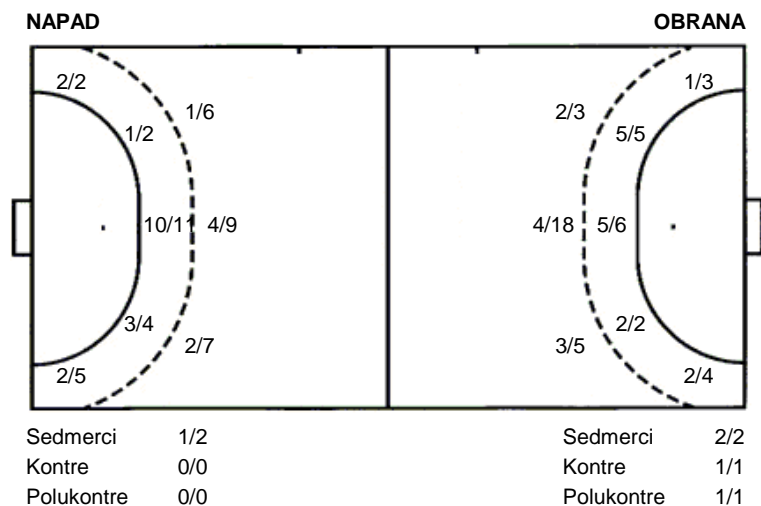

Utakmica završena

Raspored šuta po igraču

2 T. Ilić	3 M. Milas	5 M. Vukić	6 A. Ševo	7 A. Dželalija	8 S. Jukić	9 D. Javorčić
		0/1		0/1		1/1
			1/1			1/1
		1/1	1/1			2/3
		2 stativa 1 blok		1 blok		1 prom.

11 M. Bujas	13 T. Pavić	14 N. Jukić	15 A. Babić	17 M. Ivanišević	18 A. Sakić
2/2	1/1	0/1			
1/1		0/2	0/1		0/1
1/1		1/1	0/1		2/2
2 stativa 1 blok		1 stativa	1 prom.		

UKUPNO

4/7	1/1	2/2
1/5		1/3
8/9	1/2	8/9

5 stativa 2 prom. 3 blok

Šutevi po pozicijama