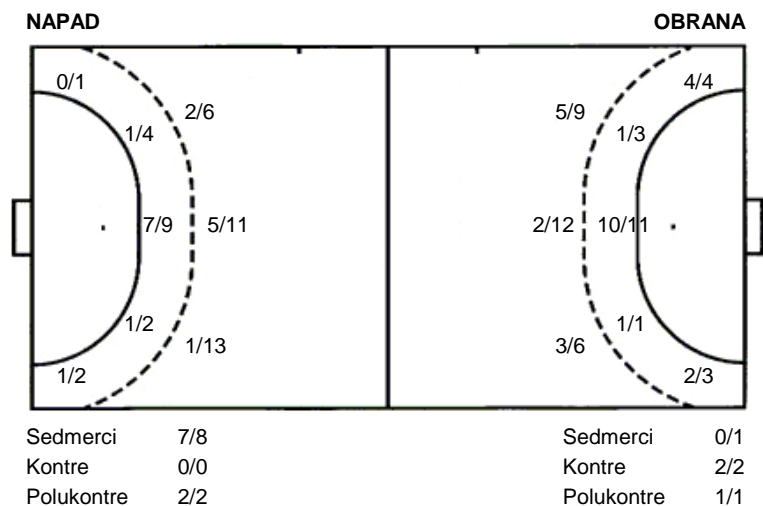

Marina Kaštela
Zamet

27 (10)
31 (19)

Liga za poredak
Dvorana: **SPORTSKA DVORANA SOKOLANA**
(KAŠTEL SUČURAC)
Suci: **MARKO LOVRIĆ i SINIŠA TANASIĆ**

Utakmica završena

Raspored šuta po igraču

2 T. Ilić	3 M. Šindik	4 T. Markota	5 T. Perkušić	6 A. Ševo	7 A. Dželalija	8 S. Jukić
0/1				0/1	0/1	
		0/1			1/3	
					1/2	1/1
					1 stativa 1 prom.	
9 D. Javorčić	11 M. Bujas	13 T. Pavić	14 N. Jukić	15 A. Babić	17 M. Ivanišević	18 A. Sakić
	0/1		1/1			
	0/3	1/2	0/1	0/1		1/2
	2/2	2/2	5/5	1/1		2/3
0/1	0/1	1/1	1/2	2/2	1/1	
	1 stativa 1 prom. 1 blok		1 prom. 1 blok		1 stativa	

UKUPNO

1/3	0/2	1/3
3/12	0/1	1/1
11/13	2/2	8/13

3 stativa 3 prom. 2 blok

Šutevi po pozicijama

Br. Broj dresa   **Uku.** Ukupni šut   **6m** Šut sa crte (6m)   **9m** Šut izvana (9m)   **Kril.** Šut s krila   **Knt.** Šut kontra   **7m** Šut sedmerci
Pkt. Šut polukontra   **Ast.** Asistencije   **17m** Izboreni sedmerci   **Teh.** Tehničke greške   **Osv.** Osvojene lopte   **Isk.** Isključenja 2m   **Skr.** Skrivljeni 7m
12m Izborena isklj.   **Žut.** Žuti kartoni   **Crv.** Crveni kartoni