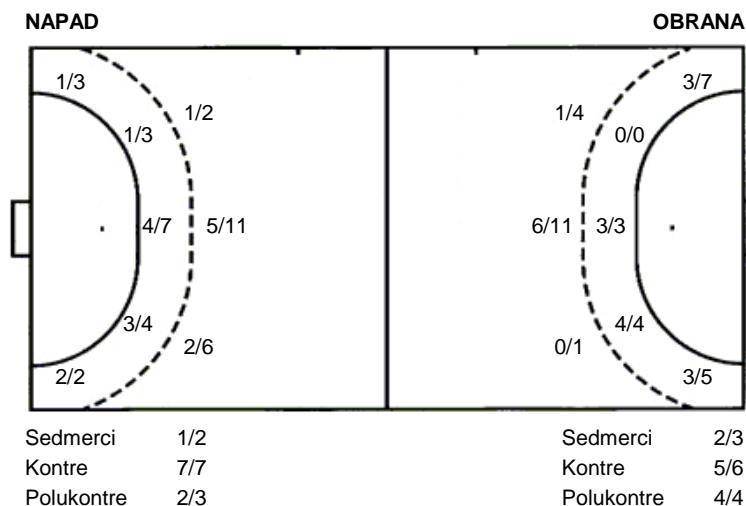

**Dubrava
Nexe**

**31 (16)
29 (16)**

Liga za prvaka

Dvorana: **SD Dubrava (Zagreb)**

Suci: **Dalibor Jurinović i Marko Mrvica**

Početak: **1.6.2014 12:00**

Utakmica završena

Raspored šuta po igraču

5 M. Bureš [ ] [ ] [ ] [ ] [ ] [ ] [ ] [ ] [ ]	6 A. Eter 2/2 1/1 1/1 0/1 1/1 1/1 0/1 1 blok	7 F. Lelić [ ] [ ] [ ] 2/2 [ ] 1/1 1/1 1/3	9 L. Vešligaj [ ] [ ] [ ] [ ] [ ] [ ] [ ] [ ] [ ]	10 K. Tomas [ ] [ ] [ ] [ ] [ ] [ ] [ ] [ ] [ ]	11 M. Kružić [ ] [ ] [ ] 0/1 [ ] [ ] [ ] [ ] 2/2	15 L. Sokolić [ ] [ ] [ ] [ ] [ ] 0/1 2/2 1/2 1/1 1 stativa
18 J. Božić Pavlečić [ ] [ ] 1/2 [ ] [ ] [ ] [ ] 1/1 [ ]	19 M. Sakić [ ] [ ] [ ] [ ] [ ] [ ] 3/3	21 T. Dundović [ ] [ ] [ ] [ ] [ ] [ ] [ ] [ ] [ ]	23 M. Vegar 1/1 [ ] 0/1 1/1 [ ] 0/2 [ ] [ ] [ ] 1 prom. 1 blok	27 T. Nuić 1/1 [ ] [ ] [ ] [ ] [ ] [ ] [ ] 1/1	37 M. Tomić [ ] [ ] [ ] [ ] [ ] [ ] 0/1 1/1 1 stativa 1 blok	55 Š. Ivić [ ] [ ] 1/1 [ ] [ ] 0/1 1/1 [ ] [ ] 1 stativa 1 blok

UKUPNO

4/4	1/1	2/4
4/5	0/1	2/6
8/9	4/8	4/4

3 stativa 1 prom. 4 blok

Šutevi po pozicijama

Br. Broj dresa	Uku. Ukupni šut	6m Šut sa crte (6m)	9m Šut izvana (9m)	Kril. Šut s krila	Knt. Šut kontra	7m Šut sedmerci
Pkt. Šut polukontra	Ast. Asistencije	I7m Izboreni sedmerci	Teh. Tehničke greške	Osv. Osvojene lopte	Isk. Isključenja 2m	Skr. Skrivljeni 7m
I2m Izborena isklj.	Žut. Žuti kartoni	Crv. Crveni kartoni