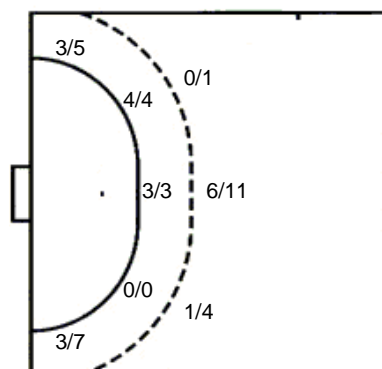

3/3	0/1	1/1

UKUPNO

1/1	4/8	4/4
2/3		
13/15	3/4	4/5

3 stativa 4 prom. 1 blok

Šutevi po pozicijama

NAPAD

Sedmerci 2/3
Kontre 5/6
Polukontre 4/4

OBRANA

Sedmerci 1/2
Kontre 7/7
Polukontre 2/3

Br. Broj dresa **Uku.** Ukupni šut **6m** Šut sa crte (6m) **9m** Šut izvana (9m) **Kril.** Šut s krila **Knt.** Šut kontra **7m** Šut sedmerci
Pkt. Šut polukontra **Ast.** Asistencije **17m** Izboreni sedmerci **Teh.** Tehničke greške **Osv.** Osvojene lopte **Isk.** Isključenja 2m **Skr.** Skrivljeni 7m
12m Izborena isklj. **Žut.** Žuti kartoni **Crv.** Crveni kartoni