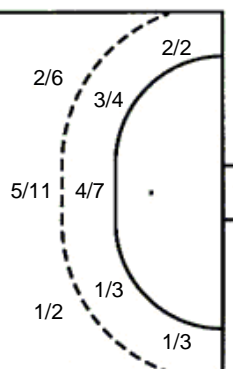

3/3	0/1	1/1

UKUPNO

1/1	4/8	4/4
2/3		
13/15	3/4	4/5

3 stativa 4 prom. 1 blok

Šutevi po pozicijama

NAPAD

Sedmerci 2/3
Kontre 5/6
Polukontre 4/4

OBRANA

Sedmerci 1/2
Kontre 7/7
Polukontre 2/3

Br. Broj dresa **Uku.** Ukupni šut **6m** Šut sa crte (6m) **9m** Šut izvana (9m) **Kril.** Šut s krila **Knt.** Šut kontra **7m** Šut sedmerci
Pkt. Šut polukontra **Ast.** Asistencije **17m** Izboreni sedmerci **Teh.** Tehničke greške **Osv.** Osvojene lopte **Isk.** Isključenja 2m **Skr.** Skrivljeni 7m
12m Izborena isklj. **Žut.** Žuti kartoni **Crv.** Crveni kartoni