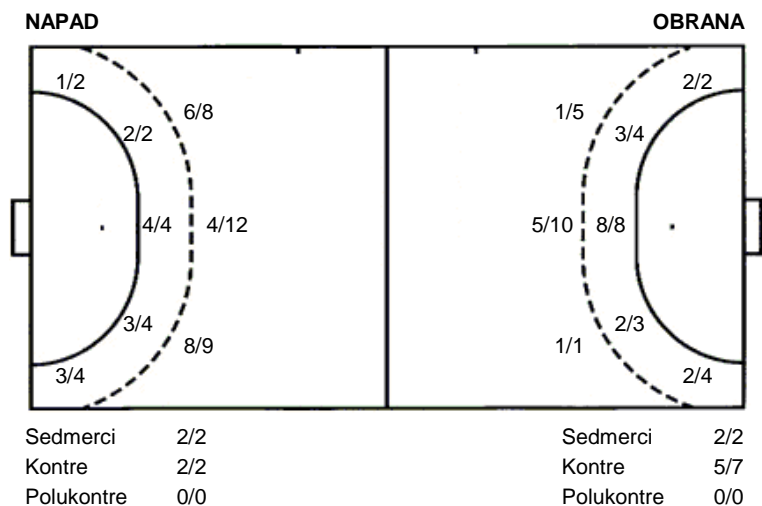

**Poreč
Dubrava**

**35 (19)
31 (14)**

Liga za prvaka

Dvorana: **SRC Veli Jože (Porec)**
Suci: **Dalibor Jurinović i Marko Mrvica**
Početak: **28.5.2014 20:00**

Utakmica završena

Raspored šuta po igraču

4 M. Čosić	7 I. Perhat	8 T. Thoss	10 M. Gašparini	11 F. Perić	14 D. Petrić	20 M. Rađaković
1/1				1/1		1/1
		0/1		1/1		1/1
1/1	1/1			1/1		2/2
				1 stativa		1 prom.

21 M. Buvinić	23 P. Topić	88 M. Galijot
2/2	1/1	1/1
0/1		1/1
1/1	1/1	3/3
1 prom. 2 blok		1 prom. 1 blok

UKUPNO

5/5	1/2	3/3
2/5		4/5
4/4	6/6	10/12
1 stativa 3 prom. 3 blok		

Šutevi po pozicijama

Br. Broj dresa   **Uku.** Ukupni šut   **6m** Šut sa crte (6m)   **9m** Šut izvana (9m)   **Kril.** Šut s krila   **Knt.** Šut kontra   **7m** Šut sedmerci
Pkt. Šut polukontra   **Ast.** Asistencije   **I7m** Izboreni sedmerci   **Teh.** Tehničke greške   **Osv.** Osvojene lopte   **Isk.** Isključenja 2m   **Skr.** Skrivljeni 7m
I2m Izborena isklj.   **Žut.** Žuti kartoni   **Crv.** Crveni kartoni