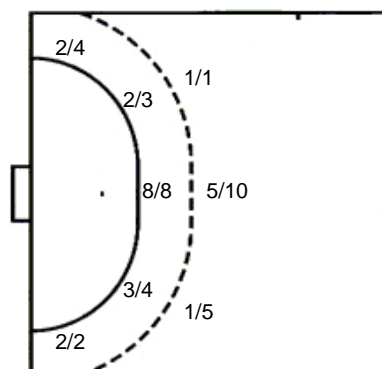

2/3	2/2	6/6
2/3	0/1	1/2
7/11	3/4	8/9

1 stativa 2 prom. 2 blok

Šutevi po pozicijama

NAPAD

Sedmerci 2/2
Kontre 5/7
Polukontre 0/0

OBRANA

Sedmerci 2/2
Kontre 2/2
Polukontre 0/0

Br. Broj dresa **Uku.** Ukupni šut **6m** Šut sa crte (6m) **9m** Šut izvana (9m) **Kril.** Šut s krila **Knt.** Šut kontra **7m** Šut sedmerci
Pkt. Šut polukontra **Ast.** Asistencije **I7m** Izboreni sedmerci **Teh.** Tehničke greške **Osv.** Osvojene lopte **Isk.** Isključenja 2m **Skr.** Skrivljeni 7m
I2m Izborena isklj. **Žut.** Žuti kartoni **Crv.** Crveni kartoni