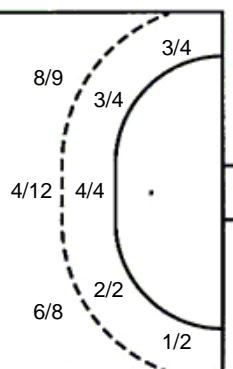

2/3	2/2	6/6
2/3	0/1	1/2
7/11	3/4	8/9

1 stativa 2 prom. 2 blok

Šutevi po pozicijama

NAPAD

Sedmerci 2/2
Kontre 5/7
Polukontre 0/0

OBRANA

Sedmerci 2/2
Kontre 2/2
Polukontre 0/0

Br. Broj dresa **Uku.** Ukupni šut **6m** Šut sa crte (6m) **9m** Šut izvana (9m) **Kril.** Šut s krila **Knt.** Šut kontra **7m** Šut sedmerci
Pkt. Šut polukontra **Ast.** Asistencije **I7m** Izboreni sedmerci **Teh.** Tehničke greške **Osv.** Osvojene lopte **Isk.** Isključenja 2m **Skr.** Skrivljeni 7m
I2m Izborena isklj. **Žut.** Žuti kartoni **Crv.** Crveni kartoni