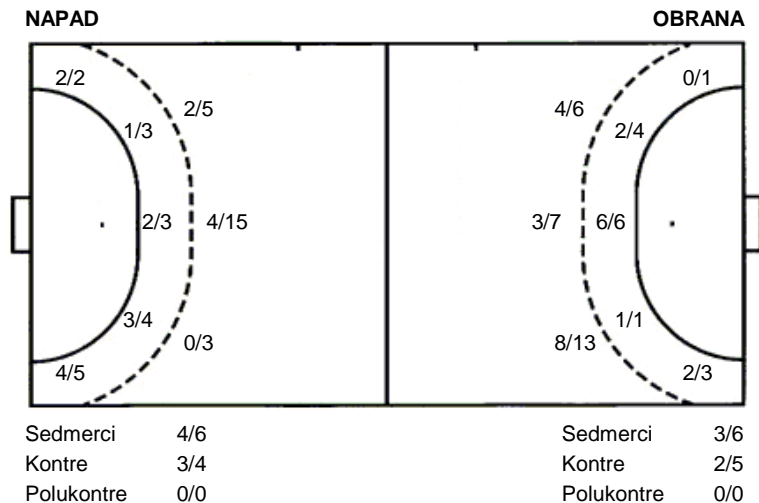

UKUPNO

1/2	2/4	4/4
1/3	0/1	4/5
7/13	0/1	6/8

6 stativa 2 prom. 1 blok

Šutevi po pozicijama

Utakmica završena

PPD Zagreb

Igrači		Statistika šuta								Napad				Obrana				
Br.	Prezime i ime	Ukup.	%	9m	6m	Krilo	7m	Knt.	Pkt.	Ast.	I7m	I2m	Teh.	Osv.	Skr.	Isk.	Žut.	Crv.
1	JOVIĆ Arian																	
5	BROZOVIĆ Ilija										1	1	1		1	1	1	
9	MATULIĆ Jerko	2/3	67				1/2	1/1										
11	ŠPREM Lovro	3/3	100				2/2	1/1			1	1						
12	STEVANOVIĆ Ivan									1								
13	ČORIĆ Teo	4/4	100		4/4						2				1			
14	ŠEBETIĆ Luka	9/11	82	8/10	1/1					1			3		3			
16	IVIĆ Filip																	
18	HORVAT Zlatko	2/7	29			2/3	0/2	0/2		1				1				
19	ŠUSNJA Leon																	
20	SANDRK Josip	1/2	50	1/1	0/1											1		
22	VALČIĆ Josip	3/6	50	2/4	1/2					3			2		1	1		
24	VALČIĆ Tonči	1/2	50	1/2														
37	OBRAHOVIĆ Sandro	5/9	56	3/6	2/2			0/1		2	1	1	4					
74	VUGLAČ Mario	0/3	0	0/3									1			1		
77	KOVAČEVIĆ Antonio	1/2	50		1/1	0/1					1			2				
	Ekipno / klupa																	
	UKUPNO	31/52	60	15/26	9/11	2/4	3/6	2/5	0/0	8	6	3	11	3	6	4	1	0