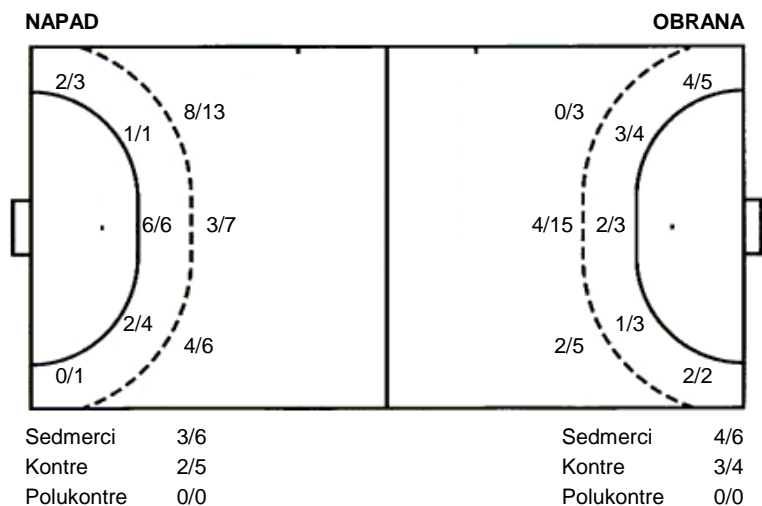

Nexe
PPD Zagreb

25 (12)
31 (14)

Liga za prvaka
Dvorana: **Kralja Tomislava (Našice)**
Suci: **Matija Gubica i Boris Milošević**
Početak: **28.5.2014 19:00**

Utakmica završena

Raspored šuta po igraču

5 I. Brozović [ ] [ ] [ ] [ ] [ ] [ ] [ ] [ ] [ ]	9 J. Matulić [ ] 1/1 [ ] [ ] [ ] [ ] 1/1 [ ] [ ] 1 stativa	11 L. Šprem [ ] 1/1 [ ] [ ] [ ] [ ] 1/1 [ ] 1/1	13 T. Čorić 1/1 [ ] [ ] [ ] [ ] [ ] 2/2 1/1 [ ]	14 L. Šebetić [ ] [ ] 1/1 [ ] [ ] 2/2 3/3 [ ] 3/4 1 prom.	18 Z. Horvat [ ] [ ] [ ] [ ] [ ] 1/2 1/1 0/3 [ ] 1 prom.	19 L. Šušnja [ ] [ ] [ ] [ ] [ ] [ ] [ ] [ ] [ ]
20 J. Šandrk [ ] 1/1 [ ] [ ] [ ] [ ] 0/1 [ ] [ ]	22 J. Valčić [ ] 0/1 [ ] [ ] [ ] [ ] 1/1 [ ] 2/2 2 blok	24 T. Valčić [ ] [ ] [ ] [ ] [ ] [ ] 1/1 [ ] 0/1	37 S. Obranović 0/1 [ ] [ ] [ ] [ ] [ ] 3/4 [ ] 2/2 1 stativa 1 prom.	74 M. Vuglač 0/1 [ ] [ ] [ ] [ ] [ ] [ ] 0/1 0/1	77 A. Kovačević [ ] [ ] [ ] [ ] [ ] [ ] [ ] [ ] 1/1 1 prom.	

UKUPNO

1/3	3/4	1/1
		3/4
13/14	1/6	9/12

2 stativa 4 prom. 2 blok

Šutevi po pozicijama

Br. Broj dresa   **Uku.** Ukupni šut   **6m** Šut sa crte (6m)   **9m** Šut izvana (9m)   **Kril.** Šut s krila   **Knt.** Šut kontra   **7m** Šut sedmerci
Pkt. Šut polukontra   **Ast.** Asistencije   **I7m** Izboreni sedmerci   **Teh.** Tehničke greške   **Osv.** Osvojene lopte   **Isk.** Isključenja 2m   **Skr.** Skrivljeni 7m
I2m Izborena isklj.   **Žut.** Žuti kartoni   **Crv.** Crveni kartoni