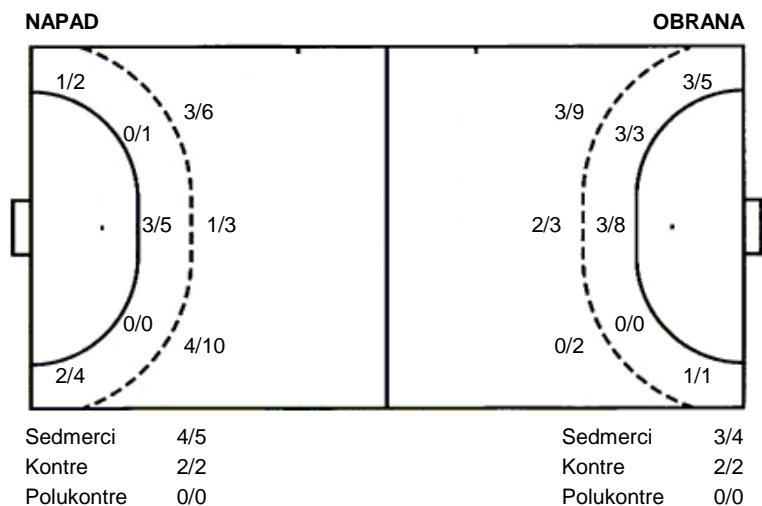

**Poreč
Karlovac**

**20 (8)
20 (7)**

Liga za prvaka

Dvorana: **SRC Veli Jože (Porec)**
Suci: **Matija Gubica i Boris Milošević**
Početak: **21.5.2014 20:00**

Utakmica završena

Raspored šuta po igraču

4 M. Čosić 1 stativa	5 D. Gavrić	7 I. Perhat	8 T. Thoss 1 blok	10 M. Gašparini	11 F. Perić	14 D. Petrić
			1/1 0/1		1/1 1/1	
17 B. Sinožić	20 M. Rađaković 1 stativa 1 prom.	21 M. Buvinić 2 stativa	23 P. Topić 1 stativa	88 M. Galijot 1 stativa 2 prom. 1 blok		
	2/2 1/1 1/2 2/2	1/1 0/1 0/2 0/1	2/2 1/1	1/1 1/1 2/2 1/1 1/2		

UKUPNO

4/4	1/1	3/3
3/4		1/2
4/8	2/2	2/3

6 stativa 3 prom. 2 blok

Šutevi po pozicijama

Br. Broj dresa   **Uku.** Ukupni šut   **6m** Šut sa crte (6m)   **9m** Šut izvana (9m)   **Kril.** Šut s krila   **Knt.** Šut kontra   **7m** Šut sedmerci
Pkt. Šut polukontra   **Ast.** Asistencije   **I7m** Izboreni sedmerci   **Teh.** Tehničke greške   **Osv.** Osvojene lopte   **Isk.** Isključenja 2m   **Skr.** Skrivljeni 7m
I2m Izborena isklj.   **Žut.** Žuti kartoni   **Crv.** Crveni kartoni