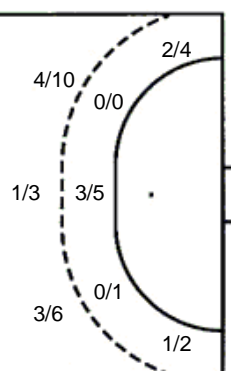

		0/1

1 prom.

18 I. Bačić

1/1		
		0/1
2/2		1/1

1 stativa

19 B. Batinić

2/2		
1/1		0/1

UKUPNO

6/6	1/1	0/1
1/1		1/6
7/8	1/2	3/5

4 stativa 2 prom. 1 blok

Šutevi po pozicijama

NAPAD

Sedmerci 3/4
Kontre 2/2
Polukontre 0/0

OBRANA

Sedmerci 4/5
Kontre 2/2
Polukontre 0/0

Br. Broj dresa **Uku.** Ukupni šut **6m** Šut sa crte (6m) **9m** Šut izvana (9m) **Kril.** Šut s krila **Knt.** Šut kontra **7m** Šut sedmerci
Pkt. Šut polukontra **Ast.** Asistencije **I7m** Izboreni sedmerci **Teh.** Tehničke greške **Osv.** Osvojene lopte **Isk.** Isključenja 2m **Skr.** Skrivljeni 7m
I2m Izborena isklj. **Žut.** Žuti kartoni **Crv.** Crveni kartoni