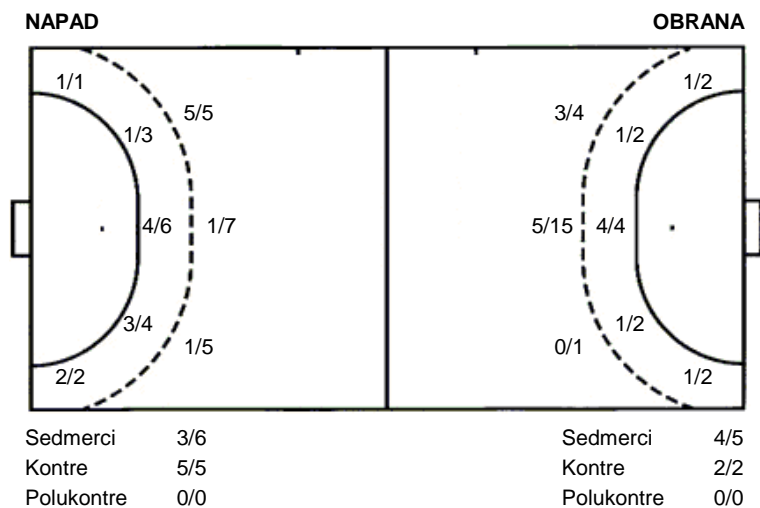

Nexe
Varaždin

26 (13)
22 (10)

Liga za prvaka
Dvorana: **Kralja Tomislava (Našice)**
Suci: **Ivan Klapež i Ivan Pervan**
Početak: **21.5.2014 19:00**

Utakmica završena

Raspored šuta po igraču

5 M. Bureš	6 A. Eter	7 F. Lelić	8 M. Mrđenović	10 K. Tomas	11 M. Kružić	14 T. Jurjević
	0/1	2/4	1/1			1/1
	2/2	3/3	1/1		0/1	1/1
						1 stativa
15 L. Sokolić	17 I. Vujić	18 J. Božić Pavletić	19 M. Sakić	23 M. Vegar	37 M. Tomić	55 Š. Ivić
	0/1		1/1	1/1		1/1
				1/1		1/2
	0/2			0/1		2/2
	1 stativa		2 stativa	1 stativa 1 prom. 1 blok		1 stativa 1 prom.

UKUPNO

1/1	2/2	1/1
3/6		4/5
8/9	3/4	4/7

6 stativa 2 prom. 1 blok

Šutevi po pozicijama

Br. Broj dresa   **Uku.** Ukupni šut   **6m** Šut sa crte (6m)   **9m** Šut izvana (9m)   **Kril.** Šut s krila   **Knt.** Šut kontra   **7m** Šut sedmerci
Pkt. Šut polukontra   **Ast.** Asistencije   **I7m** Izboreni sedmerci   **Teh.** Tehničke greške   **Osv.** Osvojene lopte   **Isk.** Isključenja 2m   **Skr.** Skrivljeni 7m
I2m Izborena isklj.   **Žut.** Žuti kartoni   **Crv.** Crveni kartoni