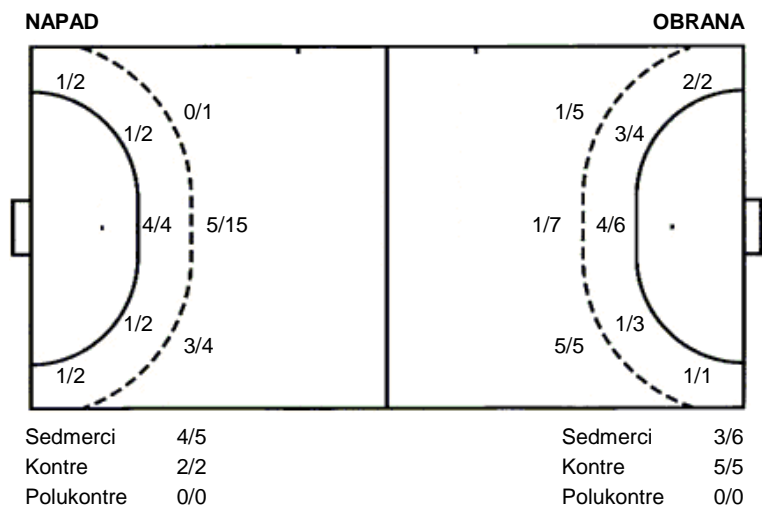

Nexe
Varaždin

26 (13)
22 (10)

Liga za prvaka
Dvorana: **Kralja Tomislava (Našice)**
Suci: **Ivan Klapež i Ivan Pervan**
Početak: **21.5.2014 19:00**

Utakmica završena

Raspored šuta po igraču

3 M. Težak 1/1	5 A. Melnjak 1 blok	6 Z. Jeftić	7 I. Horvat 1/1 2/2 1/2 2/3 2/2 1 stativa 1 blok	9 T. Kontrec 1/1 1/1	10 S. Vincek	13 I. Sršen 2 blok
14 J. Vidaček 0/1 1/1	17 F. Čelić 1/1 1/2 2/2	20 A. Kuduz 2/2 1/2 0/1 1 prom. 2 blok	43 D. Mišković 1/1 2/2 1 prom.	56 D. Herman 1 prom.	73 M. Marčec 0/1	99 A. Tokić

UKUPNO

2/2	5/5	2/4
	0/1	2/2
3/5	6/8	2/2

1 stativa 3 prom. 6 blok

Šutevi po pozicijama

Br. Broj dresa   **Uku.** Ukupni šut   **6m** Šut sa crte (6m)   **9m** Šut izvana (9m)   **Kril.** Šut s krila   **Knt.** Šut kontra   **7m** Šut sedmerci
Pkt. Šut polukontra   **Ast.** Asistencije   **I7m** Izboreni sedmerci   **Teh.** Tehničke greške   **Osv.** Osvojene lopte   **Isk.** Isključenja 2m   **Skr.** Skrivljeni 7m
I2m Izborena isklj.   **Žut.** Žuti kartoni   **Crv.** Crveni kartoni