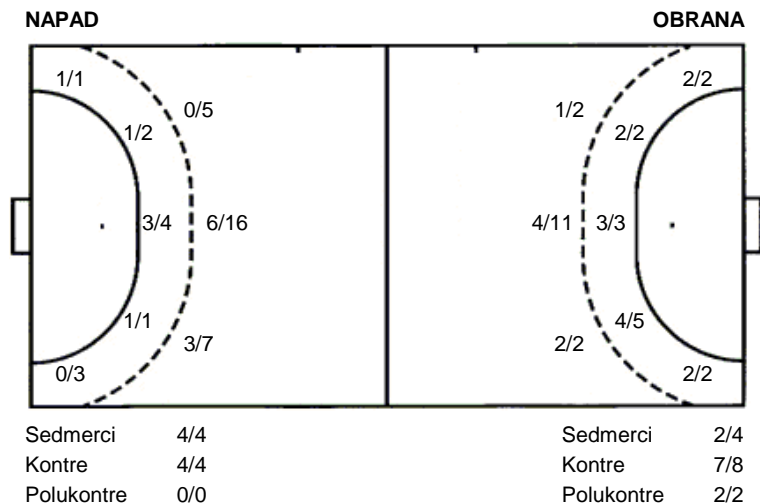

**Nexe
Poreč**

**31 (16)
23 (6)**

Liga za prvaka

Dvorana: **Kralja Tomislava (Našice)**

Suci: **Tomislav Cindrić i Robert Gonzurek**

Početak: **13.5.2014 19:00**

Utakmica završena

Raspored šuta po igraču

4 M. Čosić	7 I. Perhat	8 T. Thoss	11 F. Perić	14 D. Petrić	18 M. Gašparini	20 M. Rađaković
1/1						1/1 1/1
0/1 0/1	1/1 0/1	1/2				1 prom.

21 M. Buvinić	23 P. Topić	88 M. Galijot
1/1 2/2 1/2	2/2	
0/1		0/1 1/1
2/3 4/4	2/2 2/3	0/2 1/1

UKUPNO

1/1	6/6	2/3
0/2		1/1
4/8	1/1	8/12

Šutevi po pozicijama

Br. Broj dresa   **Uku.** Ukupni šut   **6m** Šut sa crte (6m)   **9m** Šut izvana (9m)   **Kril.** Šut s krila   **Knt.** Šut kontra   **7m** Šut sedmerci
Pkt. Šut polukontra   **Ast.** Asistencije   **I7m** Izboreni sedmerci   **Teh.** Tehničke greške   **Osv.** Osvojene lopte   **Isk.** Isključenja 2m   **Skr.** Skrivljeni 7m
I2m Izborena isklj.   **Žut.** Žuti kartoni   **Crv.** Crveni kartoni