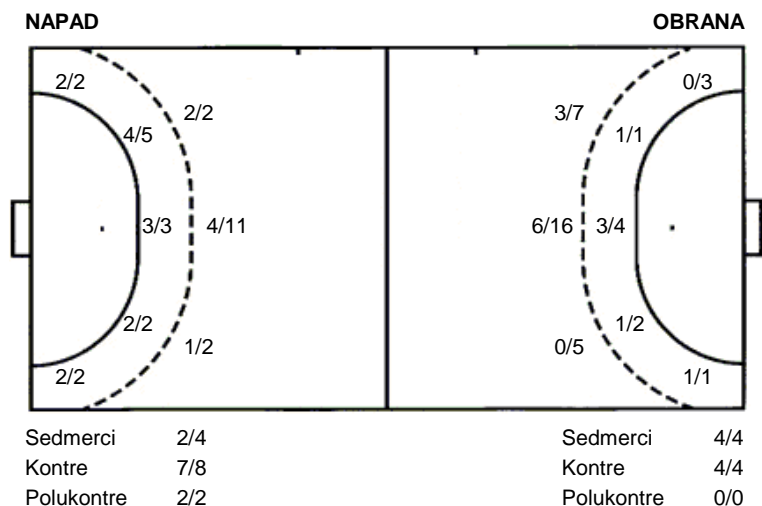

UKUPNO

2/4	7/7	5/7
		3/4
8/10	3/3	3/5

2 stativa 1 prom.

Šutevi po pozicijama

Br. Broj dresa **Uku.** Ukupni šut **6m** Šut sa crte (6m) **9m** Šut izvana (9m) **Kril.** Šut s krila **Knt.** Šut kontra **7m** Šut sedmerci
Pkt. Šut polukontra **Ast.** Asistencije **I7m** Izboreni sedmerci **Teh.** Tehničke greške **Osv.** Osvojene lopte **Isk.** Isključenja 2m **Skr.** Skrivljeni 7m
I2m Izborena isklj. **Žut.** Žuti kartoni **Crv.** Crveni kartoni