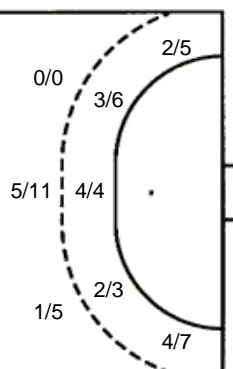

3 stativa 2 prom.

Šutevi po pozicijama

NAPAD

Sedmerci 2/2
Kontre 2/5
Polukontre 0/0

OBRANA

Sedmerci 2/4
Kontre 0/1
Polukontre 1/1

Br. Broj dresa **Uku.** Ukupni šut **6m** Šut sa crte (6m) **9m** Šut izvana (9m) **Kril.** Šut s krila **Knt.** Šut kontra **7m** Šut sedmerci
Pkt. Šut polukontra **Ast.** Asistencije **I7m** Izboreni sedmerci **Teh.** Tehničke greške **Osv.** Osvojene lopte **Isk.** Isključenja 2m **Skr.** Skrivljeni 7m
I2m Izborena isklj. **Žut.** Žuti kartoni **Crv.** Crveni kartoni