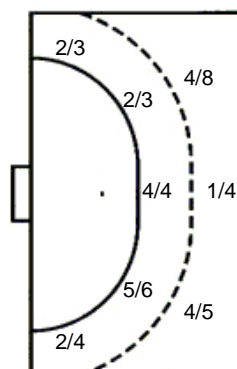

1/1	1/1	1/1
		1/1

18 I. Bačić

		0/1
		0/1
		2/2

1 stativa

19 B. Batinić

1/2		0/1
		2/2

UKUPNO

6/8	1/2	2/4
3/4	0/2	2/3
3/3	1/1	9/10

3 stativa 2 prom.

Šutevi po pozicijama

NAPAD

Sedmerci 2/2
Kontre 2/5
Polukontre 0/0

OBRANA

Sedmerci 2/4
Kontre 0/1
Polukontre 1/1

Br. Broj dresa **Uku.** Ukupni šut **6m** Šut sa crte (6m) **9m** Šut izvana (9m) **Kril.** Šut s krila **Knt.** Šut kontra **7m** Šut sedmerci
Pkt. Šut polukontra **Ast.** Asistencije **I7m** Izboreni sedmerci **Teh.** Tehničke greške **Osv.** Osvojene lopte **Isk.** Isključenja 2m **Skr.** Skrivljeni 7m
I2m Izborena isklj. **Žut.** Žuti kartoni **Crv.** Crveni kartoni