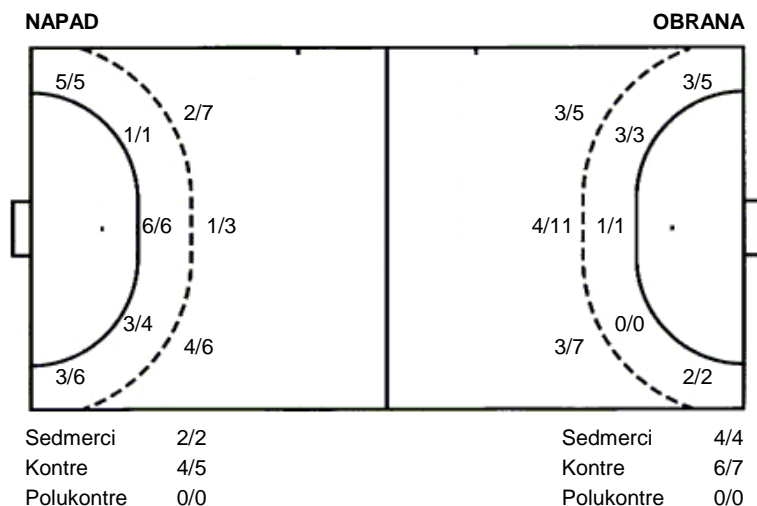

Utakmica završena

Raspored šuta po igraču

5 M. Bureš [ ] [ ] [ ] [ ] [ ] [ ] [ ] [ ] [ ]	6 A. Eter [ ] 2/2 [ ] [ ] [ ] [ ] [ ] [ ] [ ] 1 stativa	7 F. Lelić 1/1 1/1 1/1 1/1 [ ] [ ] [ ] 2/3 1/1	8 M. Mrđenović [ ] [ ] [ ] [ ] [ ] [ ] [ ] 1/1 3/3	11 M. Kružić [ ] [ ] 1/1 [ ] [ ] [ ] [ ] [ ] [ ] 1 stativa 1 prom.	14 T. Jurjević 0/1 0/1 1/1 [ ] [ ] 1/1 [ ] [ ] [ ] 0/1 1/1	15 L. Sokolić 1/1 [ ] [ ] [ ] [ ] [ ] [ ] [ ] [ ] 1/1 [ ] [ ] 1 blok
17 I. Vujić 1/1 0/1 [ ] [ ] [ ] 1/1 1/1 [ ] 1/1 1 prom.	18 J. Božić Pavletić [ ] 1/1 [ ] [ ] [ ] [ ] [ ] [ ] [ ]	19 M. Sakić [ ] [ ] 1/1 [ ] [ ] [ ] [ ] 1/1 1/1	23 M. Vegar [ ] [ ] [ ] [ ] [ ] [ ] [ ] [ ] 0/1 1 stativa	37 M. Tomić 1/1 [ ] 1/1 [ ] [ ] [ ] 0/1 [ ] [ ]	55 Š. Ivić 1/1 [ ] 0/1 [ ] [ ] [ ] 1/1 [ ] [ ]	

UKUPNO

5/6	4/6	5/6
1/1	[ ]	2/3
3/4	4/6	7/7

3 stativa 2 prom. 1 blok

Šutevi po pozicijama