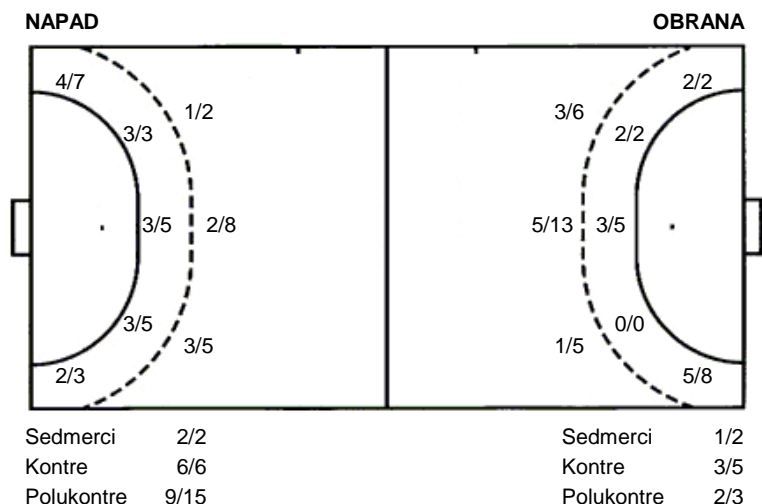

UKUPNO

8/8	3/5	9/9
2/2	0/1	2/3
5/10	3/4	6/8

3 stativa 8 prom.

Šutevi po pozicijama

PPD Zagreb
Dubrava

38 (18)
27 (14)

Liga za prvaka

Dvorana: **SD Trešnjevka, "Kutija šibica" (Zagreb)**