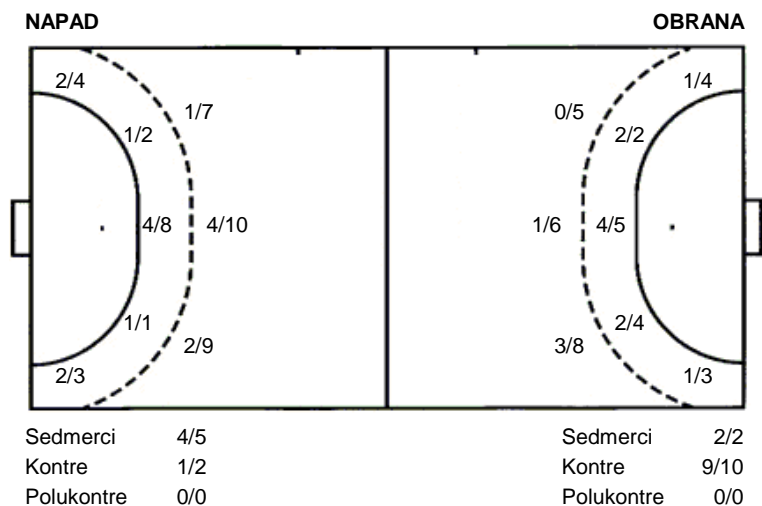

UKUPNO

2/4	4/4	2/3
1/3		0/1
7/8	2/2	4/5

9 stativa 5 prom. 7 blok

Šutevi po pozicijama

Br. Broj dresa **Uku.** Ukupni šut **6m** Šut sa crte (6m) **9m** Šut izvana (9m) **Kril.** Šut s krila **Knt.** Šut kontra **7m** Šut sedmerci
Pkt. Šut polukontra **Ast.** Asistencije **17m** Izboreni sedmerci **Teh.** Tehničke greške **Osv.** Osvojene lopte **Isk.** Isključenja 2m **Skr.** Skrivljeni 7m
12m Izborena isklj. **Žut.** Žuti kartoni **Crv.** Crveni kartoni