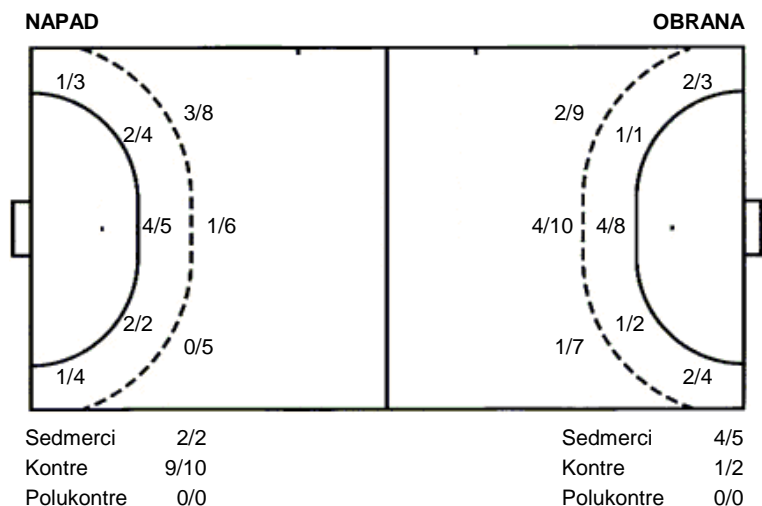

**Poreč
Nexe**

**22 (9)
25 (16)**

Liga za prvaka
Dvorana: **SRC Veli Jože (Porec)**
Suci: **Igor Barle i Saša Vučić**
Početak: **23.4.2014 19:00**

Utakmica završena

Raspored šuta po igraču

5 M. Bureš [3x3 grid] 1 stativa	6 A. Eter [3x3 grid] 1 stativa	7 F. Lelić [3x3 grid] 1 prom.	8 M. Mrđenović [3x3 grid]	10 K. Tomas [3x3 grid]	11 M. Kružić [3x3 grid]	14 T. Jurjević [3x3 grid] 1 prom.
15 L. Sokolić [3x3 grid] 1 stativa	17 I. Vujić [3x3 grid] 1 stativa 2 prom.	18 J. Božić Pavletić [3x3 grid]	19 M. Sakić [3x3 grid] 1 stativa	23 M. Vegar [3x3 grid] 1 stativa	37 M. Tomić [3x3 grid]	55 Š. Ivić [3x3 grid] 2 prom.

UKUPNO

2/2		4/4
1/5		3/8
4/6	2/2	9/11

5 stativa 6 prom.

Šutevi po pozicijama

Br. Broj dresa   **Uku.** Ukupni šut   **6m** Šut sa crte (6m)   **9m** Šut izvana (9m)   **Kril.** Šut s krila   **Knt.** Šut kontra   **7m** Šut sedmerci
Pkt. Šut polukontra   **Ast.** Asistencije   **I7m** Izboreni sedmerci   **Teh.** Tehničke greške   **Osv.** Osvojene lopte   **Isk.** Isključenja 2m   **Skr.** Skrivljeni 7m
I2m Izborena isklj.   **Žut.** Žuti kartoni   **Crv.** Crveni kartoni