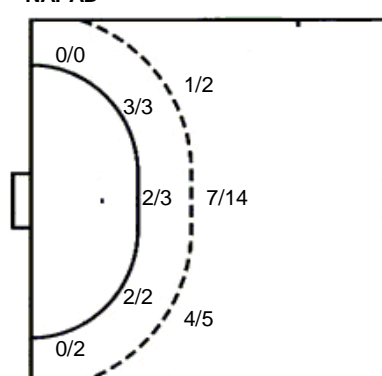

	0/1	

1 prom.

UKUPNO

5/7	2/3	2/2
2/2	0/1	0/1
10/13	4/8	5/5

2 prom. 2 blok

Šutevi po pozicijama

NAPAD

Sedmerci 3/5
Kontre 3/4
Polukontre 5/6

OBRANA

Sedmerci 3/3
Kontre 0/3
Polukontre 3/4

Br. Broj dresa **Uku.** Ukupni šut **6m** Šut sa crte (6m) **9m** Šut izvana (9m) **Kril.** Šut s krila **Knt.** Šut kontra **7m** Šut sedmerci
Pkt. Šut polukontra **Ast.** Asistencije **I7m** Izboreni sedmerci **Teh.** Tehničke greške **Osv.** Osvojene lopte **Isk.** Isključenja 2m **Skr.** Skrivljeni 7m
I2m Izborena isklj. **Žut.** Žuti kartoni **Crv.** Crveni kartoni