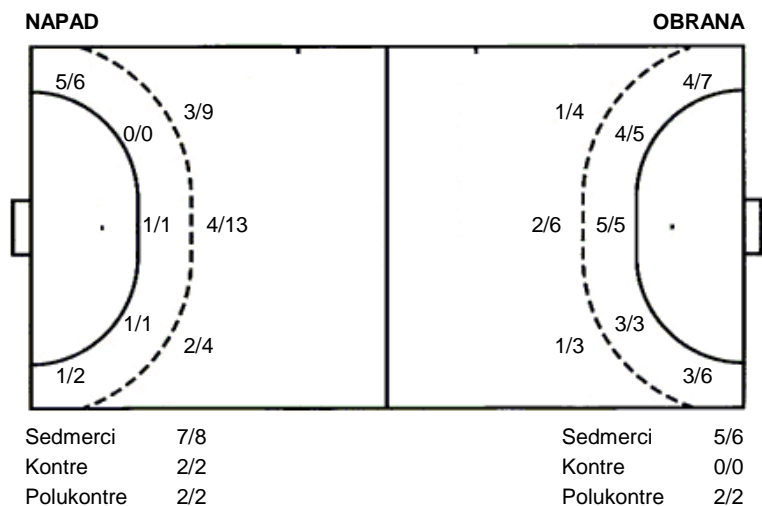

Hrvatska
Mađarska

30 (16)
28 (14)

Prijateljske
Dvorana: **ŠD Marije i Line (Umag)**
Suci: **Igor Barle i Saša Vučić**
Početak: **29.3.2014 18:00**

Utakmica završena

Raspored šuta po igraču

7 Z. Szucsanszki	8 A. Kovacsics	10 A. Bulath	13 A. Gorbicz	14 A. Kisfaludy	17 D. Takacs	20 V. Soos
	0/1		3/4			0/1
	1/1		1/1 0/1 2/2			1/1 1/1
			2/2 4/5 1/1			
			2 stativa 1 blok			1 stativa 1 prom.
22 B. Bodi	28 A. Orban	30 S. Planeta	33 A. Kovacs	34 R. Meszaros	44 I. Erdosi	87 Z. Tomori
3/3 1/1	1/1	0/1				0/1 0/1
2/2	1/1		0/2			1/1 1/1 2/2
	1 prom.		1 prom.			1 stativa 1 blok

UKUPNO

3/3	1/1	4/5
1/2	0/3	2/4
7/9	6/7	4/5

4 stativa 3 prom. 2 blok

Šutevi po pozicijama

Br. Broj dresa   **Uku.** Ukupni šut   **6m** Šut sa crte (6m)   **9m** Šut izvana (9m)   **Kril.** Šut s krila   **Knt.** Šut kontra   **7m** Šut sedmerci
Pkt. Šut polukontra   **Ast.** Asistencije   **17m** Izboreni sedmerci   **Teh.** Tehničke greške   **Osv.** Osvojene lopte   **Isk.** Isključenja 2m   **Skr.** Skrivljeni 7m
12m Izborena isklj.   **Žut.** Žuti kartoni   **Crv.** Crveni kartoni