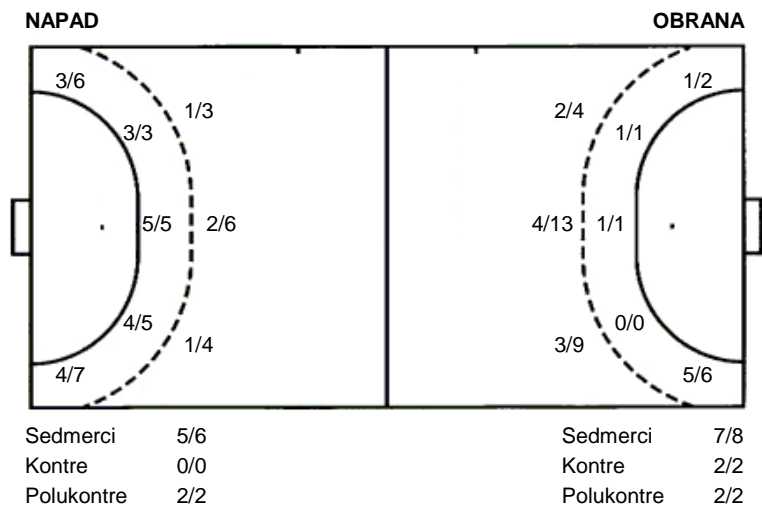

**UKUPNO**

2/2	2/2	7/8
0/3	0/1	5/8
5/6	4/8	5/7

2 prom.

Šutevi po pozicijama

**Br.** Broj dresa    **Uku.** Ukupni šut    **6m** Šut sa crte (6m)    **9m** Šut izvana (9m)    **Kril.** Šut s krila    **Knt.** Šut kontra    **7m** Šut sedmerci  
**Pkt.** Šut polukontra    **Ast.** Asistencije    **I7m** Izboreni sedmerci    **Teh.** Tehničke greške    **Osv.** Osvojene lopte    **Isk.** Isključenja 2m    **Skr.** Skrivljeni 7m  
**I2m** Izborena isklj.    **Žut.** Žuti kartoni    **Crv.** Crveni kartoni