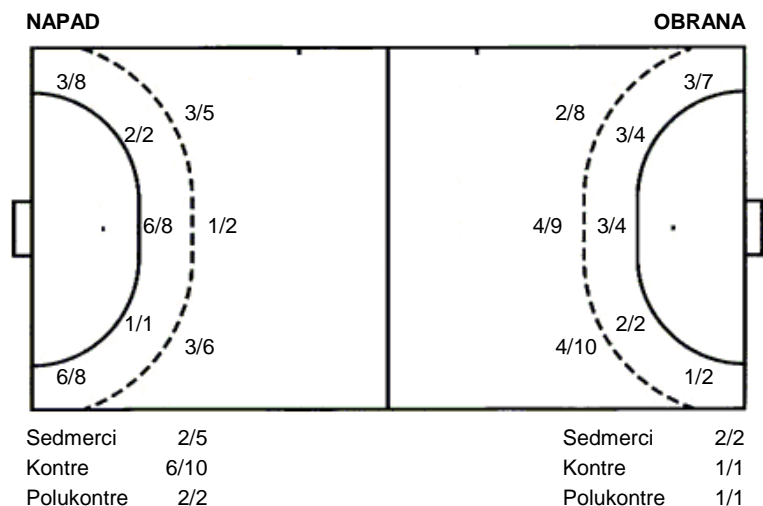

UKUPNO

7/7	5/5	5/10
1/3	1/2	3/4
10/13	1/2	2/4

4 stativa 2 prom. 1 blok

Šutevi po pozicijama

Podravka Vegeta Zelina

35 (20)
26 (12)

Liga za prvaka

Dvorana:
Suci: **Josip Kuhar i Damir Prelečec**
Početak: **21.3.2014 00:00**