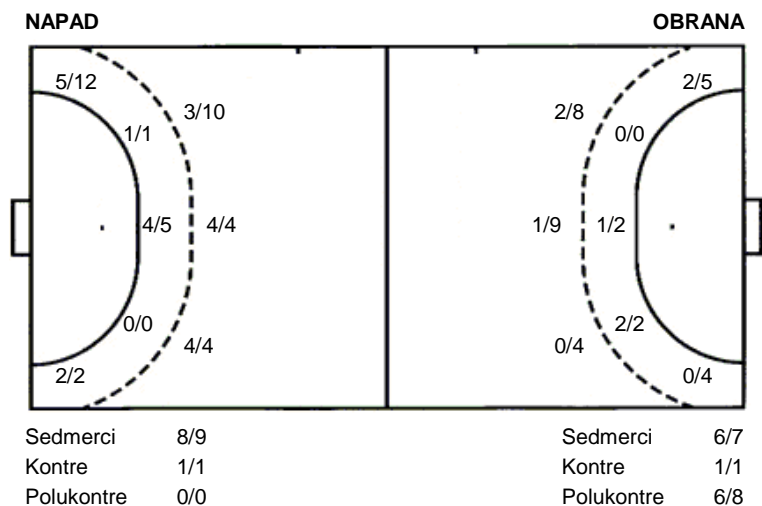

Vranjic
Dugo Selo 55

32 (16)
21 (7)

Liga za ostanak

Dvorana: **G.D. Bilankuša (Solin)**
Suci: **Robert Magić i Sandro Špiranec**
Početak: **26.4.2014 19:00**

Utakmica završena

Raspored šuta po igraču

2 A. Zelić	3 A. Milovac	4 M. Boko	5 N. Marić Banje	6 J. Jerković	7 M. Ljubičić	8 A. Đuran
1/1					3/3	2/2
					1/1	
1/1		1/1			1/1	1/1
1 prom. 1 blok		1 prom.				
9 H. Muslim	11 M. Škomrlj	13 A. Jerković	14 K. Gambiroža	15 V. Burazin	17 A. Božić	18 I. Džeko
			2/2			1/1
						1/1
		1/1			1/3	2/2
						1 stativa 1 blok

UKUPNO

5/5	2/2	4/4
2/6	0/2	2/3
7/10	4/4	6/7

1 stativa 2 prom. 2 blok

Šutevi po pozicijama

Br. Broj dresa   **Uku.** Ukupni šut   **6m** Šut sa crte (6m)   **9m** Šut izvana (9m)   **Kril.** Šut s krila   **Knt.** Šut kontra   **7m** Šut sedmerci
Pkt. Šut polukontra   **Ast.** Asistencije   **17m** Izboreni sedmerci   **Teh.** Tehničke greške   **Osv.** Osvojene lopte   **Isk.** Isključenja 2m   **Skr.** Skrivljeni 7m
12m Izborena isklj.   **Žut.** Žuti kartoni   **Crv.** Crveni kartoni