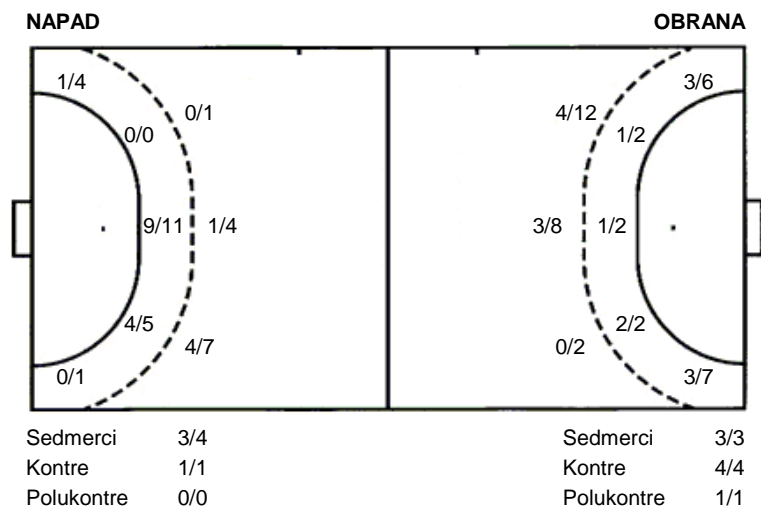

Utakmica završena

Raspored šuta po igraču

2 A. Zelić 0/1	3 A. Milovac	4 M. Boko 0/1 1/2 1 stativa	5 N. Marić Banje 0/1 1/1 2/2 1 stativa	6 I. Kljakovic Gaspic	7 M. Ljubičić 3/3 1/3 2/3 1 stativa	8 A. Đuran
9 H. Muslim	11 P. Mijatović 0/1	13 A. Jerković	14 K. Gambiroža	15 V. Burazin	17 A. Božić 0/1 2/2 1 prom. 1 blok	18 I. Džeko 2/2 1/1 3/3 1 prom.

UKUPNO

5/6	0/1	1/1
2/6	0/1	1/1
8/10	4/4	2/2

3 stativa 2 prom. 1 blok

Šutevi po pozicijama