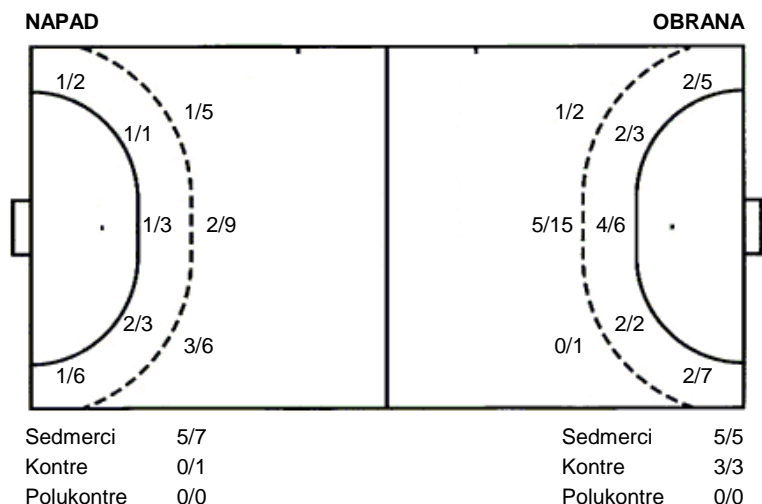

1 stativa

1 prom.

2 stativa 1 blok

UKUPNO

4/5	4/4	2/3
0/3	0/3	0/3
4/6	0/1	3/5

4 stativa 2 prom. 4 blok

Šutevi po pozicijama

Br. Broj dresa **Uku.** Ukupni šut **6m** Šut sa crte (6m) **9m** Šut izvana (9m) **Kril.** Šut s krila **Knt.** Šut kontra **7m** Šut sedmerci
Pkt. Šut polukontra **Ast.** Asistencije **I7m** Izboreni sedmerci **Teh.** Tehničke greške **Osv.** Osvojene lopte **Isk.** Isključenja 2m **Skr.** Skrivljeni 7m
I2m Izborena isklj. **Žut.** Žuti kartoni **Crv.** Crveni kartoni