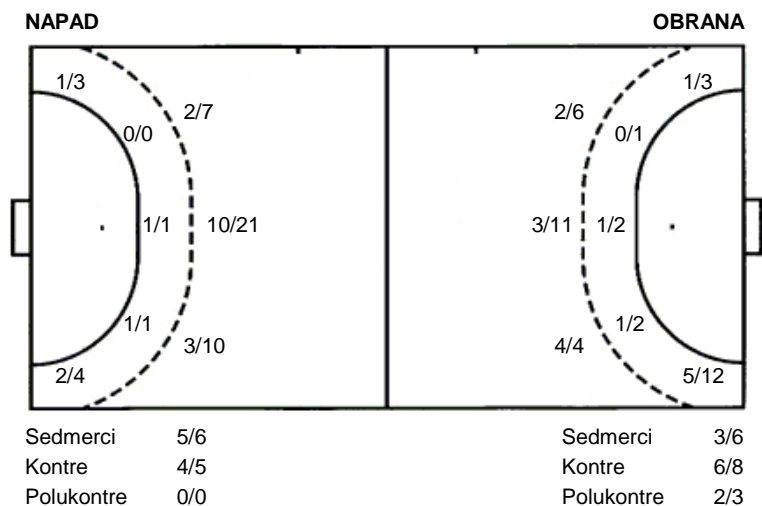

MRK Zamet
Dubrava

28 (17)
29 (15)

Liga
Dvorana: **Centar Zamet (rijeka)**
Suci: **Ivan Klapež i Ivan Pervan**
Početak: **9.10.2010 18:00**

Utakmica završena

Raspored šuta po igraču

2 A. Cvitanović	3 M. Černetić	4 Š. Zirdum	5 A. Zrakić	6 A. Kovačević	7 D. Prka	8 M. Šokičić
		0/1	1/1	2/2		2/2
						1/1
		2/3		3/6		0/1
				0/1		
		0/1		2/2		1/1
		1/1				
		2/4				
		1 prom.				1 prom. 3 blok
9 M. Vida	11 I. Dumenčić	13 M. Gulsun	14 H. Horvat	15 I. Belfinger	19 R. Glasnović	
1/1	1/2	1/1				
0/2	0/1		0/1			
	3/3		0/1			
	1/1		0/1			
			1/1			
			3/3			
	1 stativa		1 stativa 2 prom. 1 blok			

UKUPNO

8/10	1/1	6/13
0/5		0/1
3/5	3/3	8/10

2 stativa 4 prom. 4 blok

Šutevi po pozicijama

Br. Broj dresa   **Uku.** Ukupni šut   **6m** Šut sa crte (6m)   **9m** Šut izvana (9m)   **Kril.** Šut s krila   **Knt.** Šut kontra   **7m** Šut sedmerci
Pkt. Šut polukontra   **Ast.** Asistencije   **I7m** Izboreni sedmerci   **Teh.** Tehničke greške   **Osv.** Osvojene lopte   **Isk.** Isključenja 2m   **Skr.** Skrivljeni 7m
I2m Izborena isklj.   **Žut.** Žuti kartoni   **Crv.** Crveni kartoni