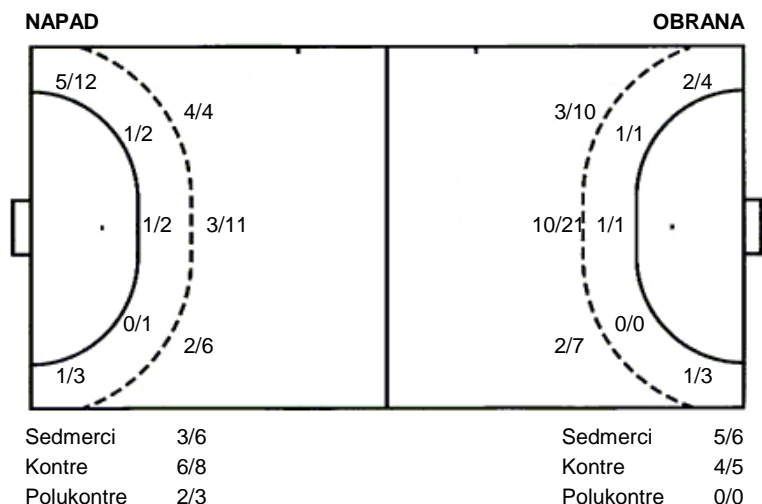

UKUPNO

11/16	0/3	4/7
0/2		1/2
9/11	1/1	2/3

2 stativa 11 prom.

Šutevi po pozicijama

**MRK Zamet
Dubrava**

**28 (17)
29 (15)**

Liga

Dvorana: Centar Zamet (rijeka)
Suci: Ivan Klapež i Ivan Pervan
Početak: 9.10.2010 18:00