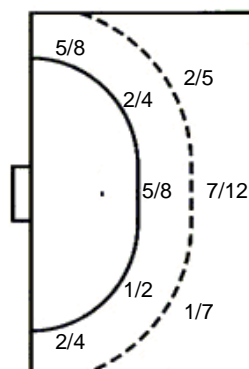

2 prom.

**17 D. Debeljak**

		1/1
1/1		

**19 D. Babić**

**20 I. Nedić**

		2/2
		1/1

**77 T. Petrač**

**UKUPNO**

4/4	0/1	7/9
1/2	1/5	5/6
9/11	7/8	6/9

2 stativa 6 prom. 3 blok

Šutevi po pozicijama

**NAPAD**

Sedmerci 3/4  
Kontre 10/10  
Polukontre 2/2

**OBRANA**

Sedmerci 0/2  
Kontre 1/3  
Polukontre 0/0

**Br.** Broj dresa    **Uku.** Ukupni šut    **6m** Šut sa crte (6m)    **9m** Šut izvana (9m)    **Kril.** Šut s krila    **Knt.** Šut kontra    **7m** Šut sedmerci  
**Pkt.** Šut polukontra    **Ast.** Asistencije    **I7m** Izboreni sedmerci    **Teh.** Tehničke greške    **Osv.** Osvojene lopte    **Isk.** Isključenja 2m    **Skr.** Skrivljeni 7m  
**I2m** Izborena isklj.    **Žut.** Žuti kartoni    **Crv.** Crveni kartoni