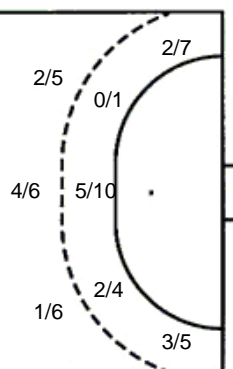

4/4	0/1	7/9
1/2	1/5	5/6
9/11	7/8	6/9

2 stativa 6 prom. 3 blok

Šutevi po pozicijama

**NAPAD**

Sedmerci 3/4  
Kontre 10/10  
Polukontre 2/2

**OBRANA**

Sedmerci 0/2  
Kontre 1/3  
Polukontre 0/0

**Br.** Broj dresa    **Uku.** Ukupni šut    **6m** Šut sa crte (6m)    **9m** Šut izvana (9m)    **Kril.** Šut s krila    **Knt.** Šut kontra    **7m** Šut sedmerci  
**Pkt.** Šut polukontra    **Ast.** Asistencije    **I7m** Izboreni sedmerci    **Teh.** Tehničke greške    **Osv.** Osvojene lopte    **Isk.** Isključenja 2m    **Skr.** Skrivljeni 7m  
**I2m** Izborena isklj.    **Žut.** Žuti kartoni    **Crv.** Crveni kartoni