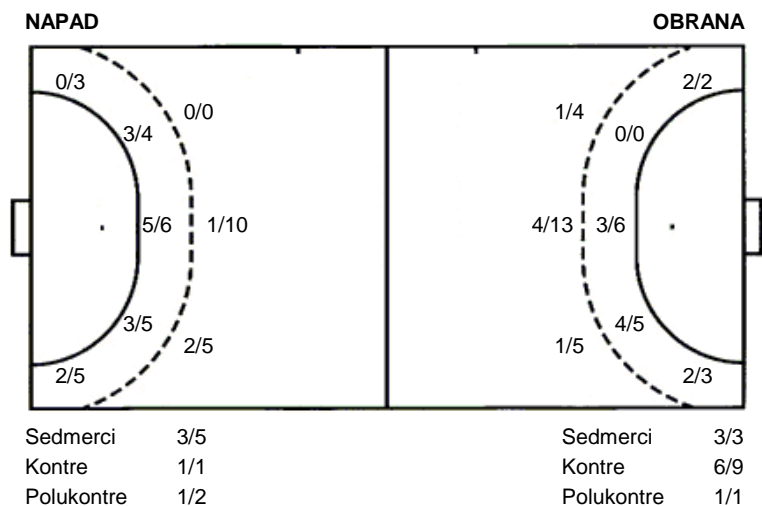

UKUPNO

1/2	2/4	2/2
1/3	0/1	2/5
2/3	3/5	8/9

3 stativa 6 prom. 3 blok

Šutevi po pozicijama

Utakmica završena

Zelina

Igrači		Statistika šuta								Napad				Obrana				
Br.	Prezime i ime	Ukup.	%	9m	6m	Krilo	7m	Knt.	Pkt.	Ast.	I7m	I2m	Teh.	Osv.	Skr.	Isk.	Žut.	Crv.
1	SANADER Josipa																	
3	ERCEGOVAC Iva	1/3	33	0/2	1/1					4	1	1	2			1		
4	MRAZOVIĆ Katarina																	
5	ŽIGROVIĆ Magdalena																	
6	PRUSINA Andrea	3/3	100					3/3					1	1				
7	MADŽARAC Tanja	0/4	0	0/3				0/1		4			2	1				1
8	ČOŠIĆ Ana																	
9	SANDOR Katarina	2/9	22	2/9											1			
10	PAVLOVIĆ Katarina	9/15	60	4/8	1/1	2/3	1/1	1/2		2			2	1				
11	ŠERIĆ Andrea	5/7	71		3/5		2/2				1	2	1			2		
12	ŽIGROVIĆ Dora																	
13	PUHELEK Tea																	
15	VULIĆ Martina	3/5	60		0/1	2/2		1/2					2		2	1		
16	HAJDUK Simona									3								
17	HORVAT Andreja	2/2	100					1/1	1/1			1	1			2		1
27	GALIĆ Ana	2/3	67		2/3					2			1		1			1
	Ekipno / klupa																	
	UKUPNO	27/51	53	6/22	7/11	4/5	3/3	6/9	1/1	15	2	4	12	3	4	6	3	0