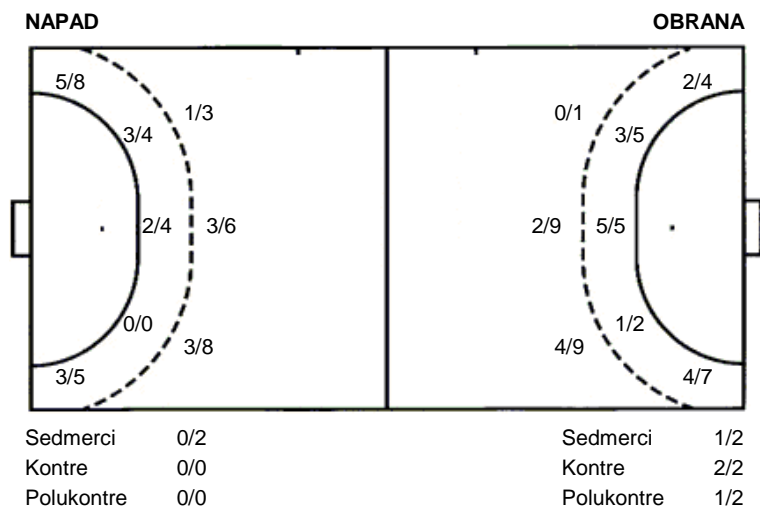

**Lokomotiva
Podravka Vegeta**

**25 (13)
20 (7)**

Liga za prvaka

Dvorana: **Dom sportova, Dvorana 2 (Zagreb)**

Suci: **Dalibor Jurinović i Marko Mrvica**

Početak: **25.5.2014 17:00**

Utakmica završena

Raspored šuta po igraču

2 A. Čović [3x3 grid]	4 T. Gavrančić [3x3 grid] 1 blok	5 I. Pongrac [3x3 grid] 1 prom.	7 D. Havić [3x3 grid] 1 stativa 2 prom.	8 J. Živković [3x3 grid] 2 stativa	9 L. Vukojević [3x3 grid]	10 E. Nemaškalo [3x3 grid]
11 E. Zagorščak [3x3 grid]	13 V. Milanović Litre [3x3 grid]	14 I. Dragišić [3x3 grid] 2 stativa	15 M. Vidak [3x3 grid]	25 J. Trifunović [3x3 grid] 4 stativa	91 A. Poljak [3x3 grid]	

UKUPNO

2/3	2/3	2/2
1/2		0/2
5/5	1/1	7/9

9 stativa 3 prom. 1 blok

Šutevi po pozicijama

Br. Broj dresa   **Uku.** Ukupni šut   **6m** Šut sa crte (6m)   **9m** Šut izvana (9m)   **Kril.** Šut s krila   **Knt.** Šut kontra   **7m** Šut sedmerci
Pkt. Šut polukontra   **Ast.** Asistencije   **I7m** Izboreni sedmerci   **Teh.** Tehničke greške   **Osv.** Osvojene lopte   **Isk.** Isključenja 2m   **Skr.** Skrivljeni 7m
I2m Izborena isklj.   **Žut.** Žuti kartoni   **Crv.** Crveni kartoni