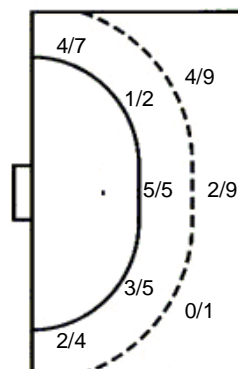

2/3		
		1/1
	0/1	3/4

1 stativa 1 prom. 1 blok

33 M. Milić

UKUPNO

6/8		2/2
0/3	0/1	2/3
8/9	0/2	7/10

3 stativa 6 prom. 1 blok

Šutevi po pozicijama

NAPAD

Sedmerci 1/2
Kontre 2/2
Polukontre 1/2

OBRANA

Sedmerci 0/2
Kontre 0/0
Polukontre 0/0

Br. Broj dresa **Uku.** Ukupni šut **6m** Šut sa crte (6m) **9m** Šut izvana (9m) **Kril.** Šut s krila **Knt.** Šut kontra **7m** Šut sedmerci
Pkt. Šut polukontra **Ast.** Asistencije **I7m** Izboreni sedmerci **Teh.** Tehničke greške **Osv.** Osvojene lopte **Isk.** Isključenja 2m **Skr.** Skrivljeni 7m
I2m Izborena isklj. **Žut.** Žuti kartoni **Crv.** Crveni kartoni