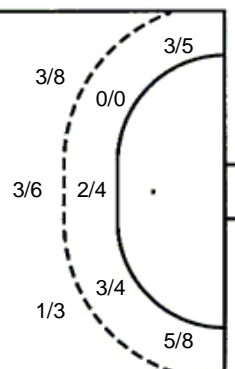

2/3		
		1/1
	0/1	3/4

1 stativa 1 prom. 1 blok

33 M. Milić

UKUPNO

6/8		2/2
0/3	0/1	2/3
8/9	0/2	7/10

3 stativa 6 prom. 1 blok

Šutevi po pozicijama

NAPAD

Sedmerci 1/2
Kontre 2/2
Polukontre 1/2

OBRANA

Sedmerci 0/2
Kontre 0/0
Polukontre 0/0

Br. Broj dresa **Uku.** Ukupni šut **6m** Šut sa crte (6m) **9m** Šut izvana (9m) **Kril.** Šut s krila **Knt.** Šut kontra **7m** Šut sedmerci
Pkt. Šut polukontra **Ast.** Asistencije **I7m** Izboreni sedmerci **Teh.** Tehničke greške **Osv.** Osvojene lopte **Isk.** Isključenja 2m **Skr.** Skrivljeni 7m
I2m Izborena isklj. **Žut.** Žuti kartoni **Crv.** Crveni kartoni