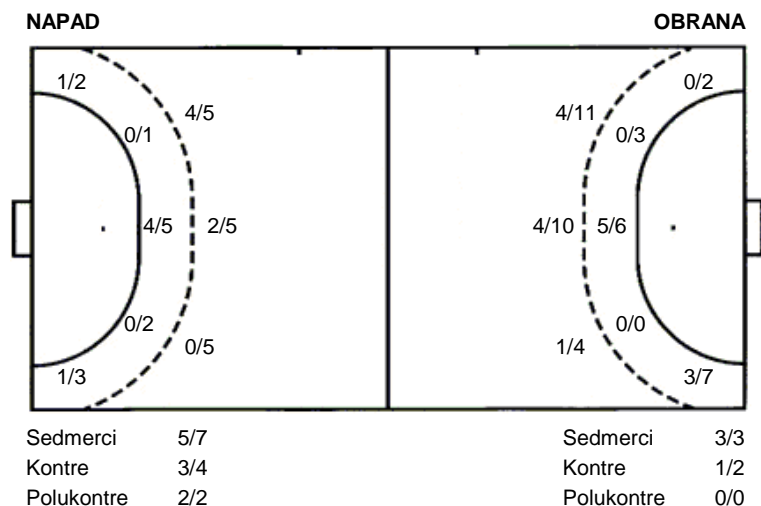

UKUPNO

3/5		0/1
0/3	0/1	
13/15	0/1	6/8

1 stativa 6 prom.

Šutevi po pozicijama

Utakmica završena

Sesvete Agroproteinka

Igrači		Statistika šuta								Napad				Obrana				
Br.	Prezime i ime	Ukup.	%	9m	6m	Krilo	7m	Knt.	Pkt.	Ast.	I7m	I2m	Teh.	Osv.	Skr.	Isk.	Žut.	Crv.
1	PIJEVIĆ Tea									1			1	1				
3	MILETIĆ Nika	0/1	0			0/1												
5	JAKARA Tea	3/5	60			3/5						2	1					
6	STOPIĆ Paula	2/5	40	0/3	2/2						1		3	1	2			
7	BLAŽEVIĆ Valentina	4/8	50	4/8						8	1	1	2					
8	STOPIĆ Petra	2/3	67		2/3						1							1
10	ŠEBEK Franka	1/3	33			0/1		1/2					1					
11	JELOVEČKI Lucija																	
13	PETRUŠIĆ Valentina																	
14	MILOSAVLJEVIĆ Dejana	2/4	50	1/2	1/1	0/1						1	2	1	1			
16	BEŠEN Gabrijela																	
17	VUKOVIĆ Kristina																	
19	FRANKOVIĆ Lana	7/18	39	4/12	0/3		3/3			3		2	5		2	2		
26	BEZJAK Tarra	0/1	0			0/1				1		1	1		1	1	1	
28	BENIĆ Ivana																	
	Ekipno / klupa																	
	UKUPNO	21/48	44	9/25	5/9	3/9	3/3	1/2	0/0	13	3	7	16	3	6	3	2	0