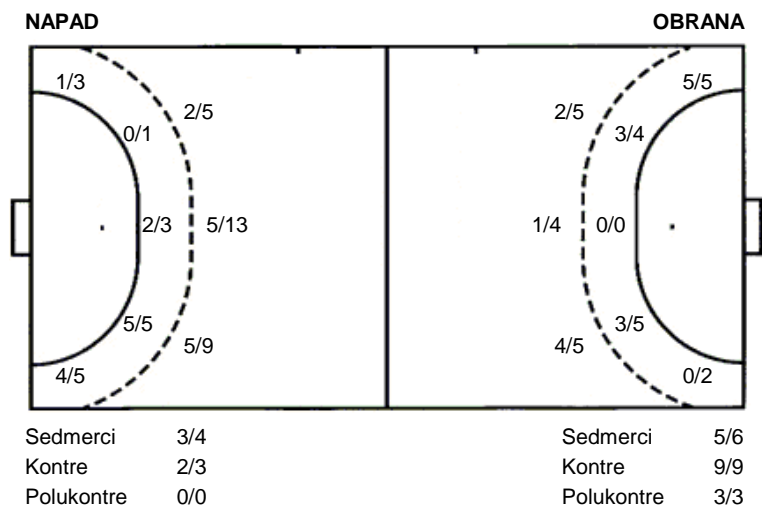

Utakmica završena

Raspored šuta po igraču

4 I. Galetić	5 T. Jakara	6 P. Stopić	7 V. Blažević	8 P. Stopić	10 F. Šebek	11 L. Jelovečki
			1/1			
	0/1	0/1			1/1	
	1/1		1/3	2/2		
			1/1	1/1		
	1 prom.		1 stativa 1 prom. 1 blok			1 stativa
13 V. Petrušić	14 D. Milosavljević	17 K. Vuković	19 L. Franković	26 T. Bezjak	28 I. Benić	37 I. Duplić
			0/1			1/1
	0/1		0/1			
			4/4	3/3		
			2/4	2/2		1/1
	0/1		1 stativa 2 blok	1/2		

UKUPNO

2/3	1/1	1/1
0/4		5/7
8/10	6/6	6/10

3 stativa 2 prom. 3 blok

Šutevi po pozicijama