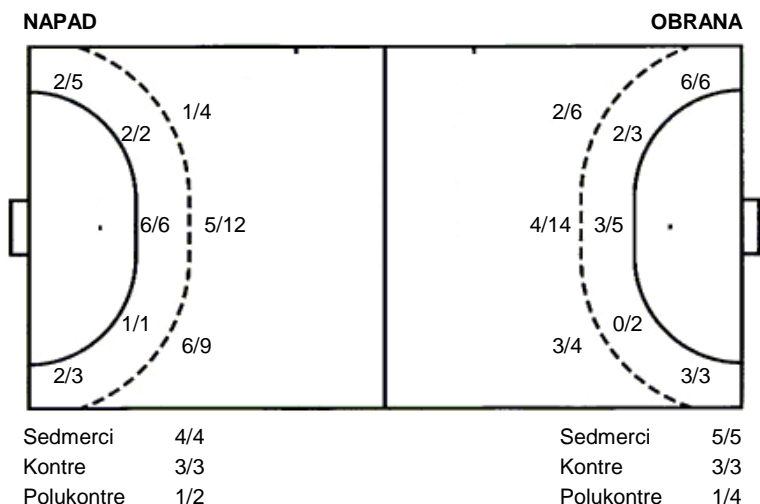

Utakmica završena

Raspored šuta po igraču

4 I. Galetić	5 T. Jakara	6 P. Stopić	7 V. Blažević	8 P. Stopić	10 F. Šebek	11 L. Jelovečki
	0/1	1/1	1/1 1/1	1/1 1/1	1/1	
			0/1			
	0/1 2/3	1/1 1/1	4/4 2/2	4/4	1/1	
		1 stativa	3 prom. 1 blok			
13 V. Petrušić	14 D. Milosavljević	17 K. Vuković	19 L. Franković	26 T. Bezjak	28 I. Benić	37 I. Duplić
			2/2 1/1			
			1/1 1/2			
	1/1		3/5 1/1 1/1	0/1		
			3 stativa 1 blok			

UKUPNO

4/4	3/4	3/3
1/2		1/3
13/16	2/3	6/7

4 stativa 3 prom. 2 blok

Šutevi po pozicijama