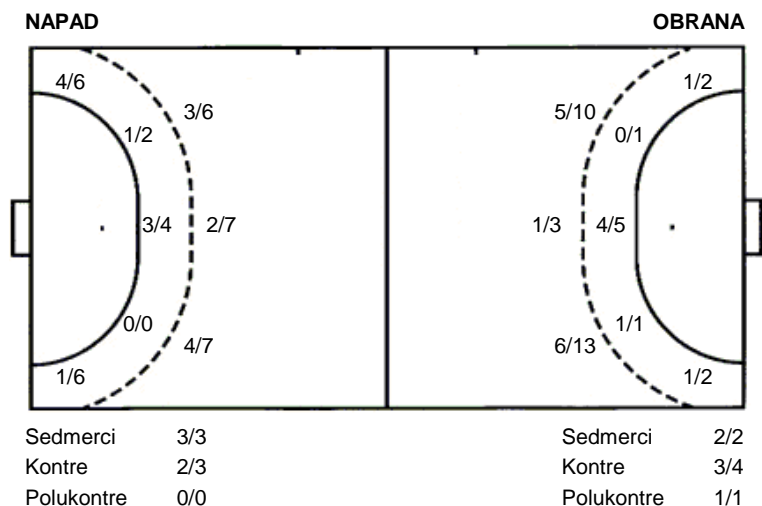

**Poreč
Siscia**

**25 (16)
23 (12)**

Liga
Dvorana: **SRC Veli Jože (Porec)**
Suci: **Darko Cerniar i Kristijan Grubišić**
Početak: **10.10.2010 18:00**

Utakmica završena

Raspored šuta po igraču

1 D. Palačić [Grid]	2 M. Svalina [Grid] 1 blok	3 L. Sokolić [Grid] 0/1	4 M. Bjeliš [Grid] 1/1, 0/1, 1/1, 1/1, 1/1	5 F. Juričan [Grid]	7 J. Kasa [Grid]	8 N. Špelić [Grid] 2/2, 0/1, 1/1, 2/2 2 stativa 1 prom.
9 N. Džono [Grid] 1 blok	10 S. Brdar [Grid]	12 J. Somić [Grid]	15 T. Bešlić [Grid] 2/3, 1/2, 1/1, 1/2	16 B. Bouček [Grid]	17 T. Nuić [Grid] 1/1 1 stativa 2 prom.	20 L. Butorac [Grid]
22 L. Šprem [Grid] 1 stativa	23 M. Kobetić [Grid]					

UKUPNO

0/2	2/2	2/2
2/4		2/4
7/10	3/5	5/6

4 stativa 3 prom. 2 blok

Šutevi po pozicijama

Br. Broj dresa   **Uku.** Ukupni šut   **6m** Šut sa crte (6m)   **9m** Šut izvana (9m)   **Kril.** Šut s krila   **Knt.** Šut kontra   **7m** Šut sedmerci
Pkt. Šut polukontra   **Ast.** Asistencije   **I7m** Izboreni sedmerci   **Teh.** Tehničke greške   **Osv.** Osvojene lopte   **Isk.** Isključenja 2m   **Skr.** Skrivljeni 7m
I2m Izborena isklj.   **Žut.** Žuti kartoni   **Crv.** Crveni kartoni