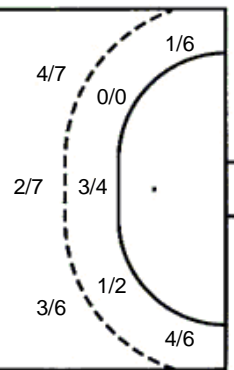

2 stativa 5 prom. 3 blok

Šutevi po pozicijama

NAPAD

Sedmerci 2/2
Kontre 3/4
Polukontre 1/1

OBRANA

Sedmerci 3/3
Kontre 2/3
Polukontre 0/0

Br. Broj dresa **Uku.** Ukupni šut **6m** Šut sa crte (6m) **9m** Šut izvana (9m) **Kril.** Šut s krila **Knt.** Šut kontra **7m** Šut sedmerci
Pkt. Šut polukontra **Ast.** Asistencije **I7m** Izboreni sedmerci **Teh.** Tehničke greške **Osv.** Osvojene lopte **Isk.** Isključenja 2m **Skr.** Skrivljeni 7m
I2m Izborena isklj. **Žut.** Žuti kartoni **Crv.** Crveni kartoni