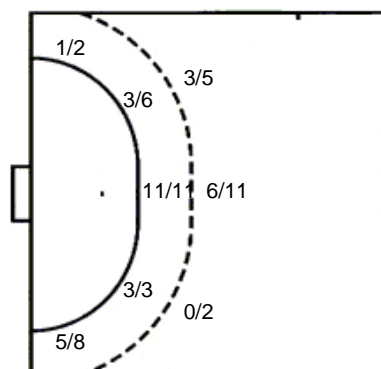

0/1		0/1

1 stativa 1 prom.

33 M. Milić

1/1		1/1
1/1		

1 prom.

UKUPNO

4/4	2/2	5/5
3/5	0/1	3/5
4/7	4/5	9/9

7 stativa 2 prom.

Šutevi po pozicijama

NAPAD

Sedmerci 0/1
Kontre 1/2
Polukontre 1/1

OBRANA

Sedmerci 1/2
Kontre 2/2
Polukontre 0/0

Br. Broj dresa **Uku.** Ukupni šut **6m** Šut sa crte (6m) **9m** Šut izvana (9m) **Kril.** Šut s krila **Knt.** Šut kontra **7m** Šut sedmerci
Pkt. Šut polukontra **Ast.** Asistencije **I7m** Izboreni sedmerci **Teh.** Tehničke greške **Osv.** Osvojene lopte **Isk.** Isključenja 2m **Skr.** Skrivljeni 7m
I2m Izborena isklj. **Žut.** Žuti kartoni **Crv.** Crveni kartoni